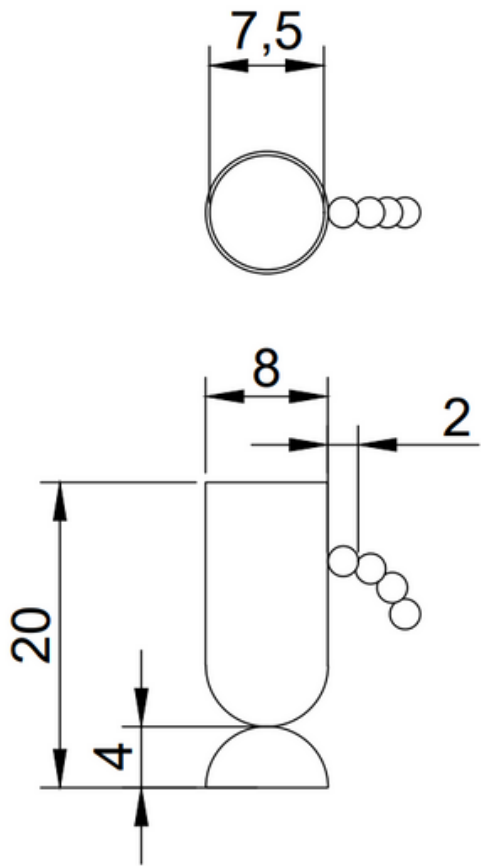

- ฉลากสินค้า
- กล่องบรรจุขวด

Dimension 10 x 20 cm.

Personal Work

งานที่ออกแบบเองโดยส่วนตัว

Vase

Vase

งานออกแบบที่ออกแบบเอง

เป็นการออกแบบแจกันซึ่งได้แรงบันดาลใจมาจาก**สไตล์ Memphis** มีการใช้รูปทรงกระบอก และทรงกลมมาไว้ด้วยกัน ด้วย**รูปทรงโค้ง** และ**สีสลับที่สดใสเหมือนกับดอกไม้** ทำให้ตัวแจกันดูน่ารักมากขึ้น