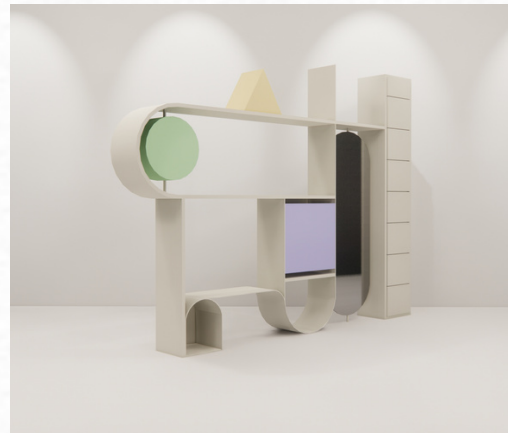

Boong Boong Chair

Boong Boong Chair

เป็นการออกแบบเฟอร์นิเจอร์กลางแจ้ง
ที่มีการผสมผสานภูมิปัญญาไทยกับ
ความทันสมัยเข้าด้วยกัน ได้รับแรงบันดาลใจมาจากโครงของ กระบุง ซึ่งเป็น
อุปกรณ์ใช้ตักทองหรือใส่เมล็ดพืช ข้าว
เปลือก ข้าวสาร

Geom Shelf

Geom Shelf

Geom Shelf (จีออมเชลฟ์) ย่อมาจาก Geometry แปลว่า เรขาคณิต

เป็นการออกแบบชั้นวางของ โดยได้รับแรงบันดาลใจมาจาก **Memphis** มีการใช้รูปทรงเรขาคณิตมาออกแบบ

วัสดุ เหล็ก , กระจก
ขนาด กว้าง 25 cm ยาว 227 cm สูง 170 cm

Geom Shelf

My Thesis

Clody Sofa Bed

วิทยานิพนธ์โครงการออกแบบเฟอร์นิเจอร์สำหรับเด็ก
นั่งพักผ่อนในที่พักอาศัยสไตล์โพสต์โมเดิร์น

โซฟาปรับนอน**สไตล์โพสต์โมเดิร์น** ได้รับแรงบันดาลใจ
จากรูปทรงของ**ก้อนเมฆ** ทำให้ดูนุ่มนวล เป็นมิตรกับ
ผู้ใช้งาน สีเส้นที่สดใสและหลากหลายทำให้ตัวโซฟาดูมี
ชีวิตชีวามากขึ้น มาด้วยฟังก์ชันการใช้งานที่สามารถ
ปรับนอนได้เหมาะแก่การพักผ่อนระหว่างวัน