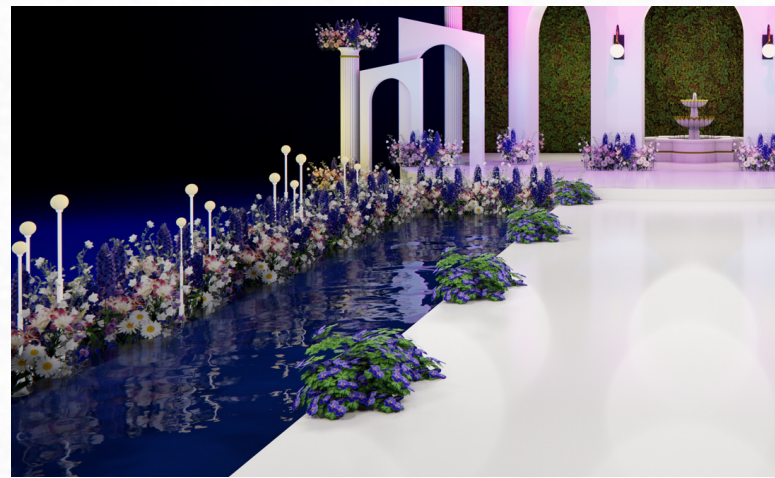

Night Garden