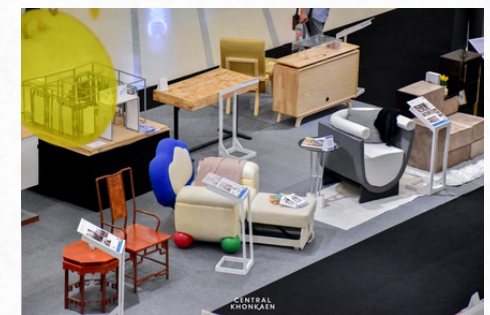

Thesis Exhibition Design Dining

นิทรรศการแสดงผลงานของนักศึกษาปีที่ 4 สาขา
การออกแบบ คณะสถาปัตยกรรมศาสตร์
มหาวิทยาลัยขอนแก่น
โดยมีส่วนร่วมในการออกแบบนิทรรศการ