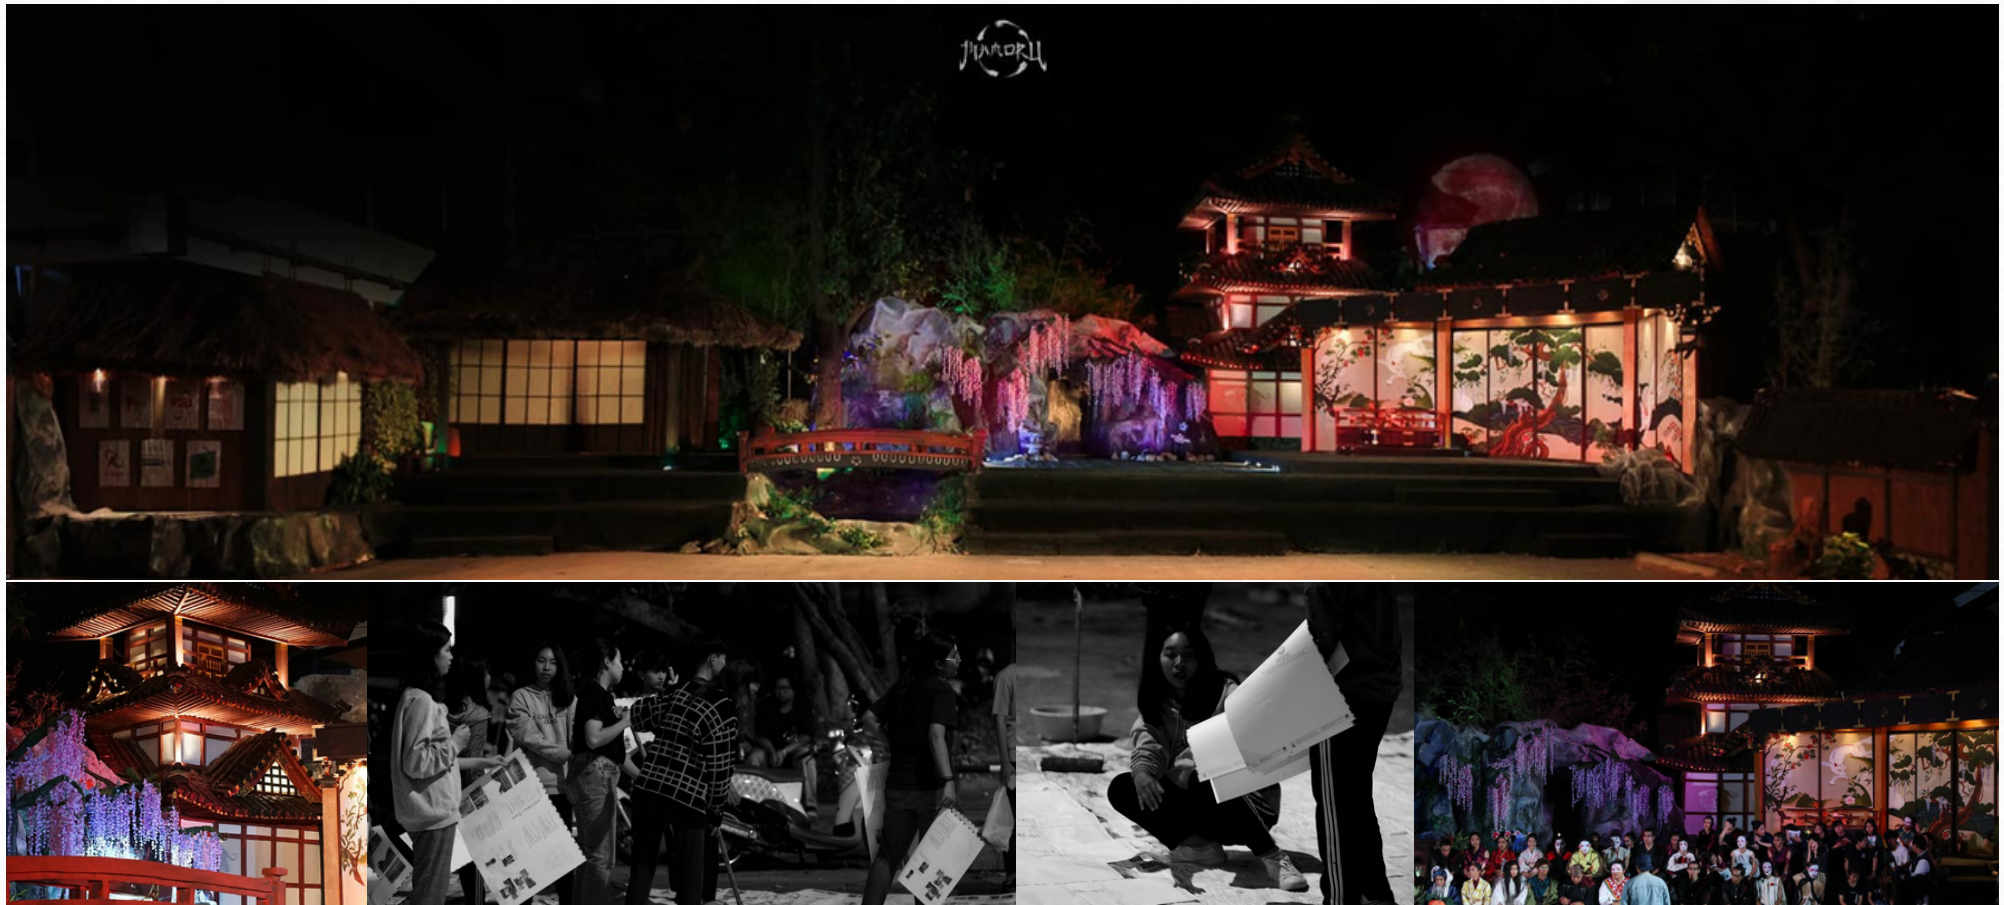

KAMIBFUN 23 "MAMORU" 2019

ละครเวทีคณะสถาปัตยกรรมศาสตร์ มหาวิทยาลัยขอนแก่น ลำดับที่ 23 มีส่วนร่วมในการทำฉากละครเวที และเป็น Staff ในวันแสดง