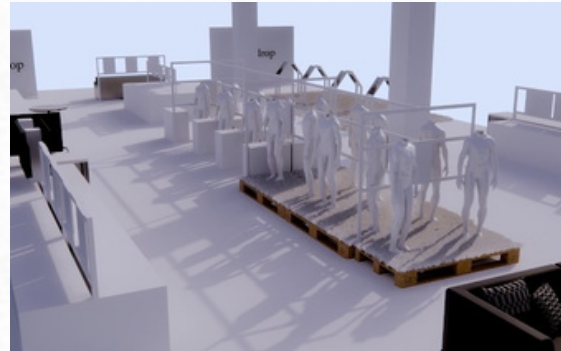

Thesis Exhibition Design Dining

นิทรรศการแสดงผลงานของนักศึกษาปีที่ 4 สาขา
การออกแบบ คณะสถาปัตยกรรมศาสตร์
มหาวิทยาลัยขอนแก่น
โดยมีส่วนร่วมในการออกแบบนิทรรศการ