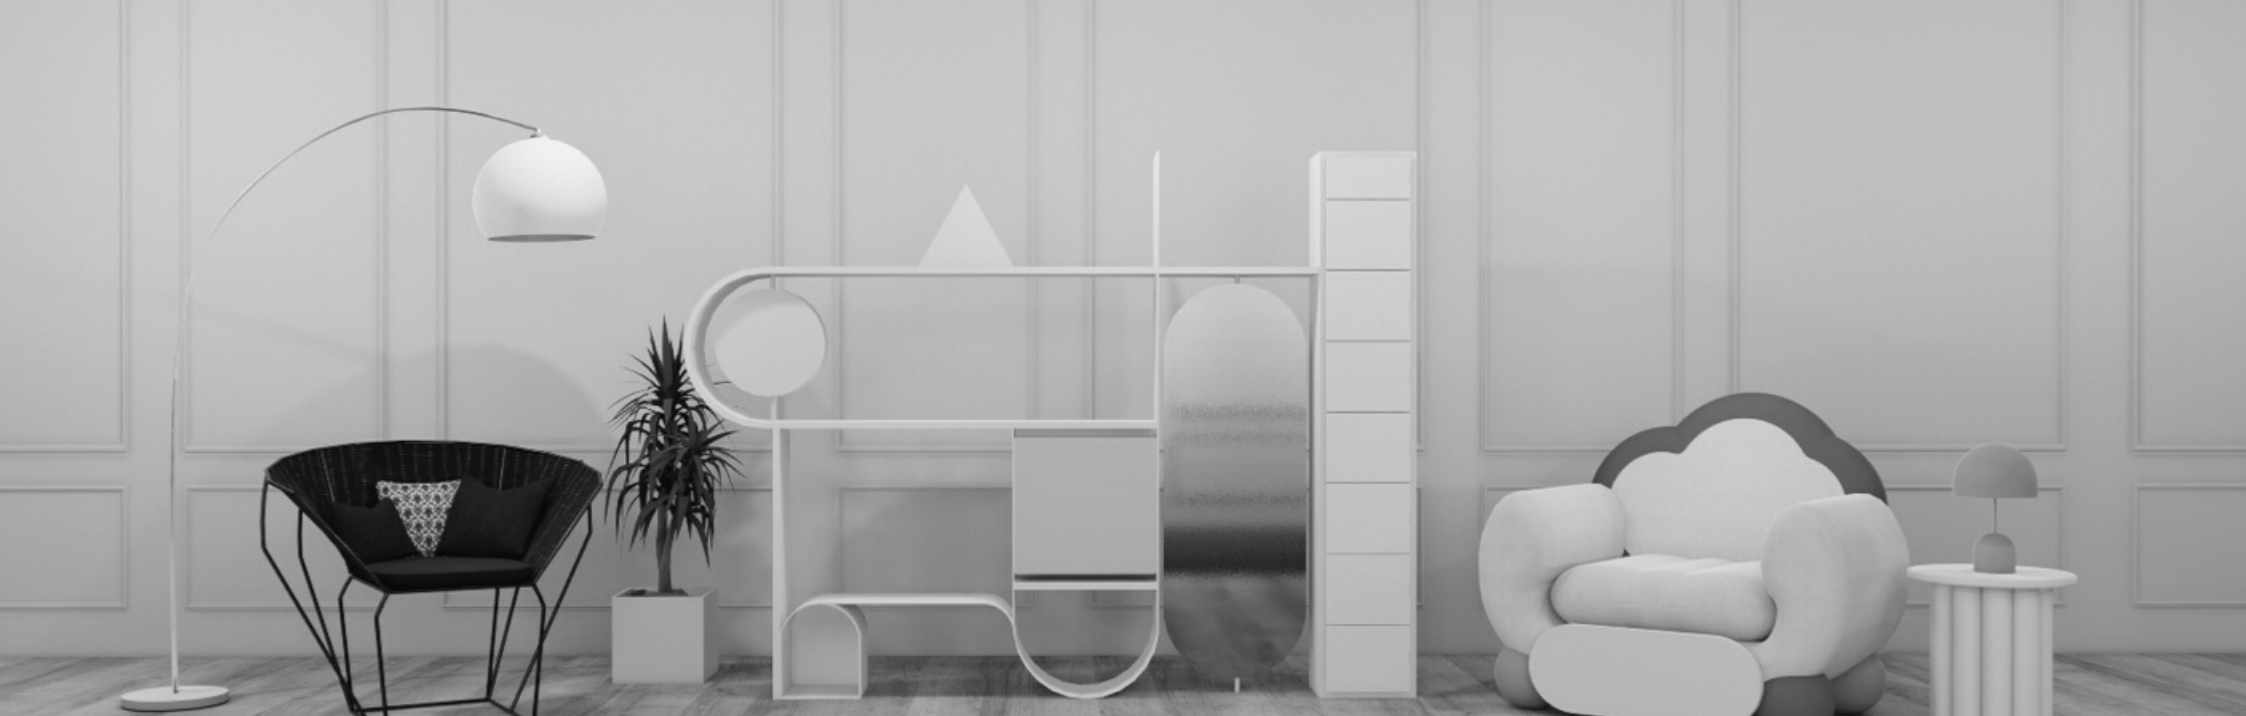

Furniture

Academic Project

การออกแบบในวิชาเรียน