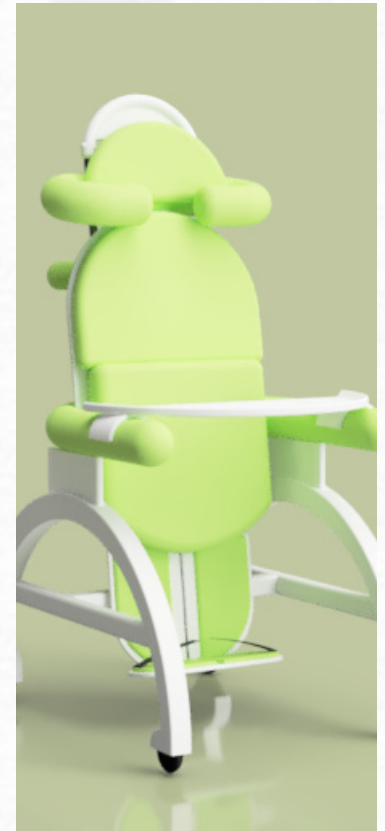

Cerebral Palsy Wheelchair

เป็นการออกแบบวีลแชร์สำหรับเด็กผู้พิการทางสมองเพื่อให้สามารถทรงตัวในการนั่งและยืนได้ อำนวยความสะดวกสบายในการดูแลเด็กของผู้ปกครอง

เนื่องจากโรคพิการทางสมองเป็นโรคที่มีความผิดปกติของระบบประสาทที่ควบคุมเกี่ยวกับการทรงตัวทำให้เสียการควบคุมการทรงตัว ส่งผลให้เด็กนั่งหรือยืนด้วยตนเองไม่ได้ หรืออาจจะทำได้แต่ไม่มั่นคง

วีลแชร์สำหรับเด็กผู้พิการทางสมอง

Cerebral Palsy Wheelchair

เป็นการออกแบบวีลแชร์สำหรับเด็กผู้พิการทาง
สมองเพื่อให้สามารถทรงตัวในการนั่งและยืนได้
อำนวยความสะดวกสบายในการดูแลเด็กของผู้
ปกครอง

ตัววีลแชร์มีเข็มขัดนิรภัยและถาดรองอนเท
ประสงค์เป็นอุปกรณ์เสริมสามารถถอดออกได้
เบาะนั่งสามารถปรับลงเพื่อให้เด็กอยู่ในท่ายืนได้
ช่วยเสริมสร้างพัฒนาการการทรงตัว

ขนาด

กว้าง 100 cm ยาว 70 cm สูง 65 cm

วีลแชร์สำหรับเด็กผู้พิการทางสมอง

Cerebral Palsy Wheelchair

Full Moon Packaging

Full Moon Packaging

ออกแบบ Packaging สำหรับ
ผลิตภัณฑ์ไวน์คูลเลอร์ให้กับ
แบรนด์ Full Moon
(เพื่อการศึกษาเท่านั้น)