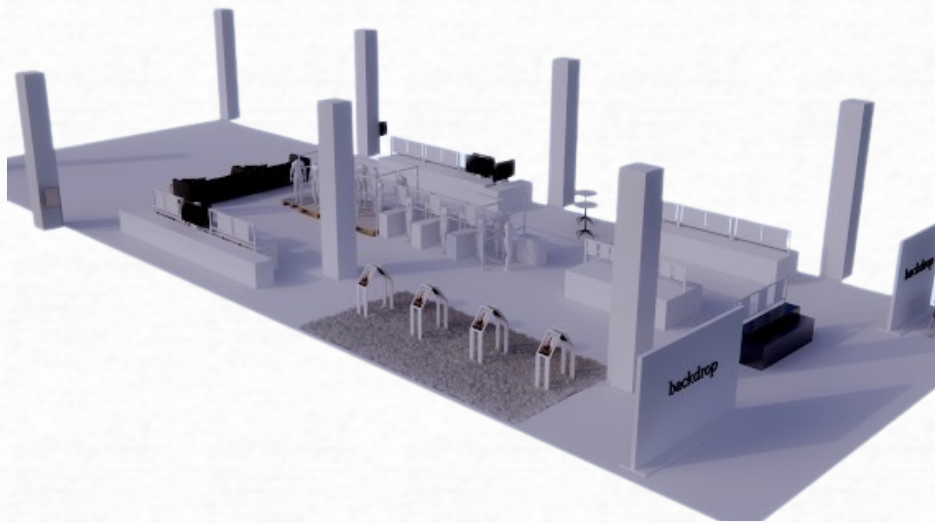

Thesis Exhibition Design Dining

นิทรรศการแสดงผลงานของนักศึกษาปีที่ 4 สาขา
การออกแบบ คณะสถาปัตยกรรมศาสตร์
มหาวิทยาลัยขอนแก่น
โดยมีส่วนร่วมในการออกแบบนิทรรศการ