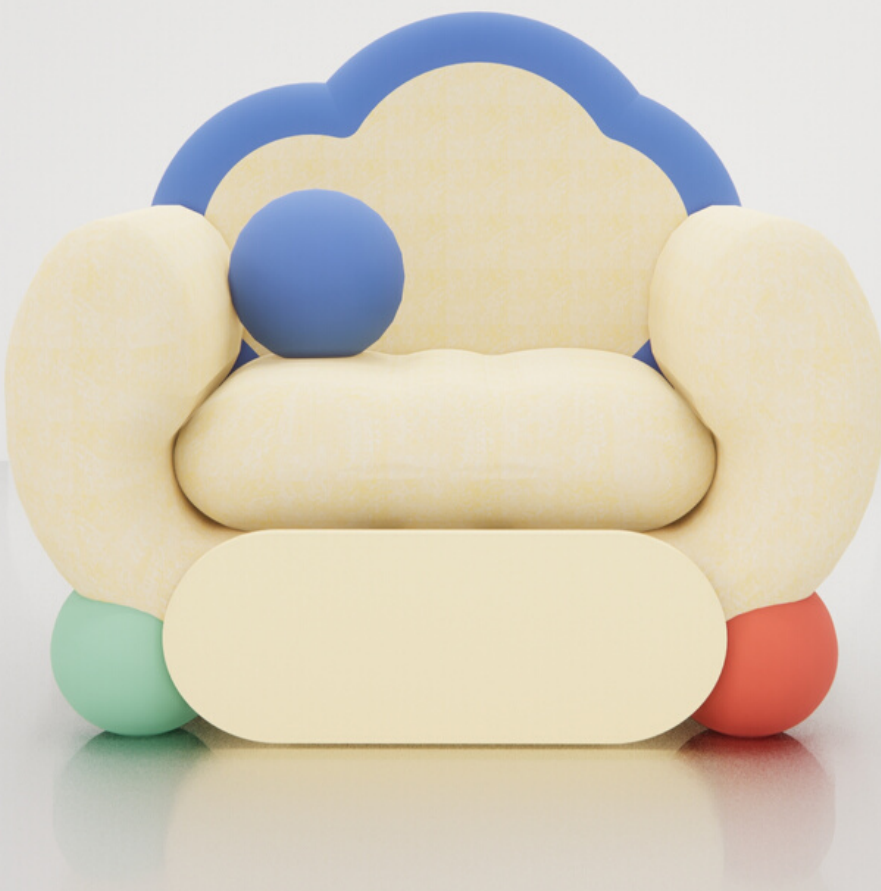

Geom Shelf

Geom Shelf

Geom Shelf (จีออมเชลฟ์) ย่อมาจาก Geometry แปลว่า เรขาคณิต

เป็นการออกแบบชั้นวางของ โดยได้รับแรงบันดาลใจมาจาก **Memphis** มีการใช้รูปทรงเรขาคณิตมาออกแบบ

วัสดุ เหล็ก , กระจก
ขนาด กว้าง 25 cm ยาว 227 cm สูง 170 cm

Geom Shelf

My Thesis

Clody Sofa Bed

วิทยานิพนธ์โครงการออกแบบเฟอร์นิเจอร์สำหรับเด็ก
นั่งพักผ่อนในที่พักอาศัยสไตล์โพสต์โมเดิร์น

โซฟาปรับนอน**สไตล์โพสต์โมเดิร์น** ได้รับแรงบันดาลใจ
จากรูปทรงของ**ก้อนเมฆ** ทำให้ดูนุ่มนวล เป็นมิตรกับ
ผู้ใช้งาน สีเส้นที่สดใสและหลากหลายทำให้ตัวโซฟาดูมี
ชีวิตชีวามากขึ้น มาด้วยฟังก์ชันการใช้งานที่สามารถ
ปรับนอนได้เหมาะแก่การพักผ่อนระหว่างวัน

Cerebral Palsy Wheelchair

เป็นการออกแบบวีลแชร์สำหรับเด็กผู้พิการทางสมองเพื่อให้สามารถทรงตัวในการนั่งและยืนได้ อำนวยความสะดวกสบายในการดูแลเด็กของผู้ปกครอง

เนื่องจากโรคพิการทางสมองเป็นโรคที่มีความผิดปกติของระบบประสาทที่ควบคุมเกี่ยวกับการทรงตัวทำให้เสียการควบคุมการทรงตัว ส่งผลให้เด็กนั่งหรือยืนด้วยตนเองไม่ได้ หรืออาจจะทำได้แต่ไม่มั่นคง

วีลแชร์สำหรับเด็กผู้พิการทางสมอง

Cerebral Palsy Wheelchair

เป็นการออกแบบวีลแชร์สำหรับเด็กผู้พิการทาง
สมองเพื่อให้สามารถทรงตัวในการนั่งและยืนได้
อำนวยความสะดวกสบายในการดูแลเด็กของผู้
ปกครอง

ตัววีลแชร์มีเข็มขัดนิรภัยและถาดรองอนเท
ประสงค์เป็นอุปกรณ์เสริมสามารถถอดออกได้
เบาะนั่งสามารถปรับลงเพื่อให้เด็กอยู่ในท่ายืนได้
ช่วยเสริมสร้างพัฒนาการการทรงตัว