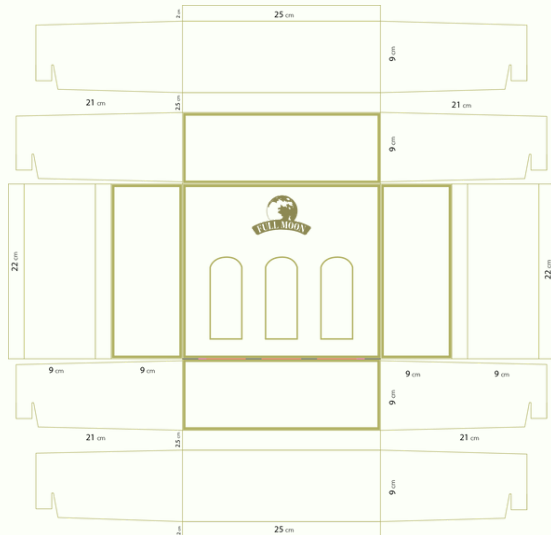

ออกแบบ Packaging สำหรับผลิตภัณฑ์ไวน์คูลเลอร์
ให้กับแบรนด์ Full Moon

- ฉลากสินค้า
- กล่องบรรจุขวด