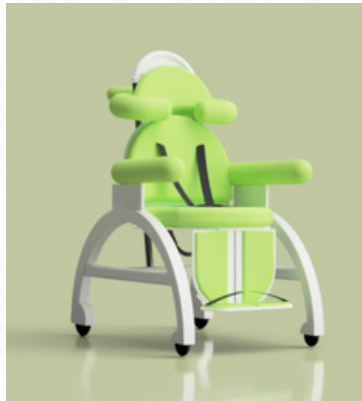

วีลแชร์สำหรับเด็กผู้พิการทางสมอง

Cerebral Palsy Wheelchair