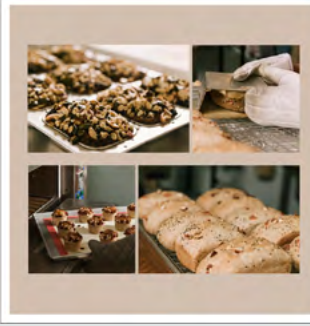

เราใส่ใจใน Craft Bread ใน  
 การเลือกใช้วัตถุดิบที่ดี และใส่ใจใน  
 ขั้นตอนการอบ เพื่อให้ได้รสชาติที่อร่อย  
 และนุ่มนวล และใส่ใจในขั้นตอนการ  
 บรรจุ เพื่อให้ลูกค้าได้รับประทาน  
 ได้อย่างสะดวก

**100% whole wheat**

**craft bread**

เราใส่ใจใน Craft Bread ใน  
 การเลือกใช้วัตถุดิบที่ดี และใส่ใจใน  
 ขั้นตอนการอบ เพื่อให้ได้รสชาติที่  
 อร่อย และนุ่มนวล และใส่ใจใน  
 ขั้นตอนการบรรจุ เพื่อให้ลูกค้า  
 ได้รับประทานได้อย่างสะดวก