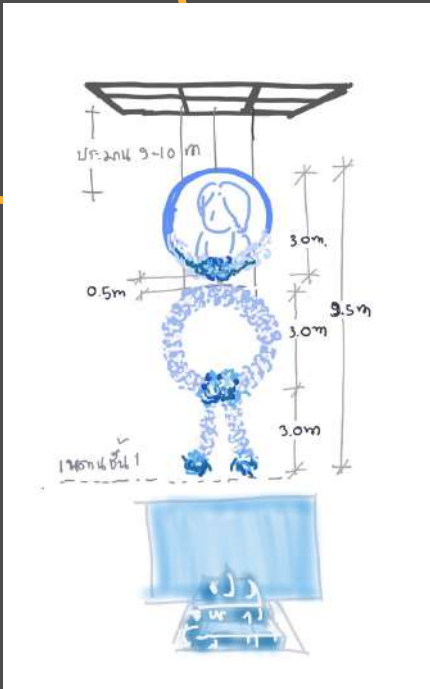

MOTHER DAY
@ SHOW DC

Event & Exhibition Design

Walk Gallery Zone: Handbag Booth

1. ฐานหลังหลังตู้ OCB
ขนาด 3.40 x 2.01 x 0.06 (H) m.
จำนวน 1 ชุด
2. รั้ว MDF ฟ้าสีชมพู
ขนาด 2.50 x 0.05 x 0.00 (H) m.
จำนวน 1 ชุด
- 2.1 รั้ว (สำหรับด้านหลังตู้)
ขนาด 0.05 x 0.05 x 0.00 (H) m.
จำนวน 2 ชุด
- 2.2 ผนังรั้ว
ขนาด 0.05 x 0.01 x 0.50 (H) m.
จำนวน 24 ชุด
3. รั้ว MDF ฟ้าสีชมพู
ขนาด 1.30 x 0.05 x 0.00 (H) m.
จำนวน 1 ชุด
- 3.1 รั้ว (สำหรับด้านหลังตู้)
ขนาด 0.05 x 0.05 x 0.00 (H) m.
จำนวน 2 ชุด
- 3.2 ผนังรั้ว
ขนาด 0.05 x 0.01 x 0.50 (H) m.
จำนวน 12 ชุด

4. รั้ว MDF ฟ้าสีชมพู
ขนาด 1.80 x 0.10 x 2.20 (H) m.
จำนวน 2 ชุด
- 4.1 รั้ว (สำหรับด้านหลังตู้)
ขนาด 1.40 x 0.10 x 1.70 (H) m.
จำนวน 2 ชุด

Walk Gallery Zone: Photo Booth

1. ฐานหลังหลังตู้ OCB
ขนาด 3.40 x 2.01 x 0.06 (H) m.
จำนวน 1 ชุด
2. รั้ว MDF ฟ้าสีชมพู
ขนาด 2.50 x 0.05 x 0.00 (H) m.
จำนวน 1 ชุด
- 2.1 รั้ว (สำหรับด้านหลังตู้)
ขนาด 0.05 x 0.05 x 0.00 (H) m.
จำนวน 2 ชุด
- 2.2 ผนังรั้ว
ขนาด 0.05 x 0.01 x 0.50 (H) m.
จำนวน 24 ชุด
3. รั้ว MDF ฟ้าสีชมพู
ขนาด 1.30 x 0.05 x 0.00 (H) m.
จำนวน 1 ชุด
- 3.1 รั้ว (สำหรับด้านหลังตู้)
ขนาด 0.05 x 0.05 x 0.00 (H) m.
จำนวน 2 ชุด
- 3.2 ผนังรั้ว
ขนาด 0.05 x 0.01 x 0.50 (H) m.
จำนวน 12 ชุด

4. รั้ว MDF ฟ้าสีชมพู
ขนาด 1.80 x 0.10 x 2.20 (H) m.
จำนวน 2 ชุด
- 4.1 รั้ว (สำหรับด้านหลังตู้)
ขนาด 1.40 x 0.10 x 1.70 (H) m.
จำนวน 2 ชุด

Hanging Element

1. โครงรูปตัวอักษร 'M' ขึ้นโดยเป็นของตกแต่งเพิ่มเติม
รูปจากคอลเลกชันโมเดิร์น 5 ชิ้น
ขนาด 2.50 x 0.60 x 2.40 (H) m.
จำนวน 1 ชุด
2. โครงรูปตัวอักษร 'D' ขึ้นโดยเป็นของตกแต่งเพิ่มเติม
รูปจากคอลเลกชันโมเดิร์น 5 ชิ้น
ขนาด 2.30 x 0.50
จำนวน 1 ชุด
3. ผนังโมเดิร์นสีฟ้า สีเหลืองและสีเทา 2 ชิ้น
ขนาดตามโมเดลในภาพ
จำนวน 2 ชิ้น

3. ฟิล์มกระจก Classic Frame
ขนาด 3.00 x 0.20 x 2.40 (H) m.
สีผนังตาม 2 ชิ้น
จำนวน 2 ชิ้น

- ฟิล์มโมเดิร์น Sticker Image
ขนาด 1.80 x 2.40 (H) m.
จำนวน 2 ชิ้น

MOTHER DAY
@ SHOW DC

Thank
You