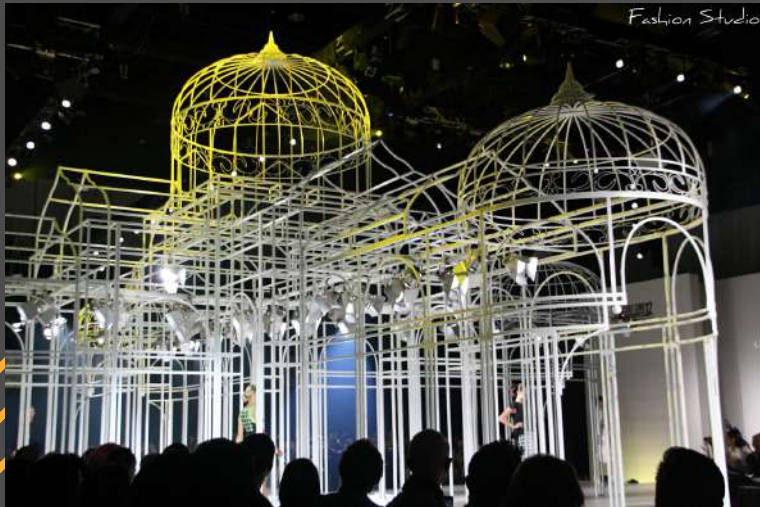

BIFF&BIL 2012

Event & Exhibition Design

Bangkok COUTURE Fashion Week 2012

Event & Exhibition Design

Bangkok COUTURE Fashion Week 2012

Event & Exhibition Design

Bangkok COUTURE Fashion Week 2012

Event & Exhibition Design

MOTHER DAY
@ SHOW DC

Event & Exhibition Design

Walk Gallery Zone: Handbag Booth

1. ฐานหลังหลังตู้ OCB
ขนาด 3.40 x 2.01 x 0.06 (H) m.
จำนวน 1 ชุด
2. รั้ว MDF ฟ้าสีชมพู
ขนาด 2.50 x 0.05 x 0.00 (H) m.
จำนวน 1 ชุด
- 2.1 รั้ว (สำหรับด้านหลังตู้)
ขนาด 0.05 x 0.05 x 0.00 (H) m.
จำนวน 2 ชุด
- 2.2 ผนังรั้ว
ขนาด 0.05 x 0.01 x 0.50 (H) m.
จำนวน 24 ชุด
3. รั้ว MDF ฟ้าสีชมพู
ขนาด 1.30 x 0.05 x 0.00 (H) m.
จำนวน 1 ชุด
- 3.1 รั้ว (สำหรับด้านหลังตู้)
ขนาด 0.05 x 0.05 x 0.00 (H) m.
จำนวน 2 ชุด
- 3.2 ผนังรั้ว
ขนาด 0.05 x 0.01 x 0.50 (H) m.
จำนวน 12 ชุด