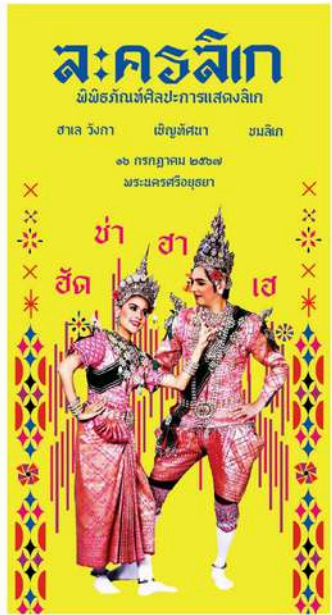

ละครลิเก

พิพิธภัณฑ์ศิลปะการแสดงลิเก

Logo Horizontal Format : Thai

LIKAY THEATER

MUSEUM OF LIKAY THEATER

Logo Vertical Format : English

ละครลิเก

พิพิธภัณฑ์ศิลปะการแสดงลิเก

Logo Vertical Format : Thai

Graphic Elements

Color Usage

One Color Usage

Black and White

MUSEUM OF LIKAY THEATER

เซ้า
บเซ้า

เซ้า
บเซ้า