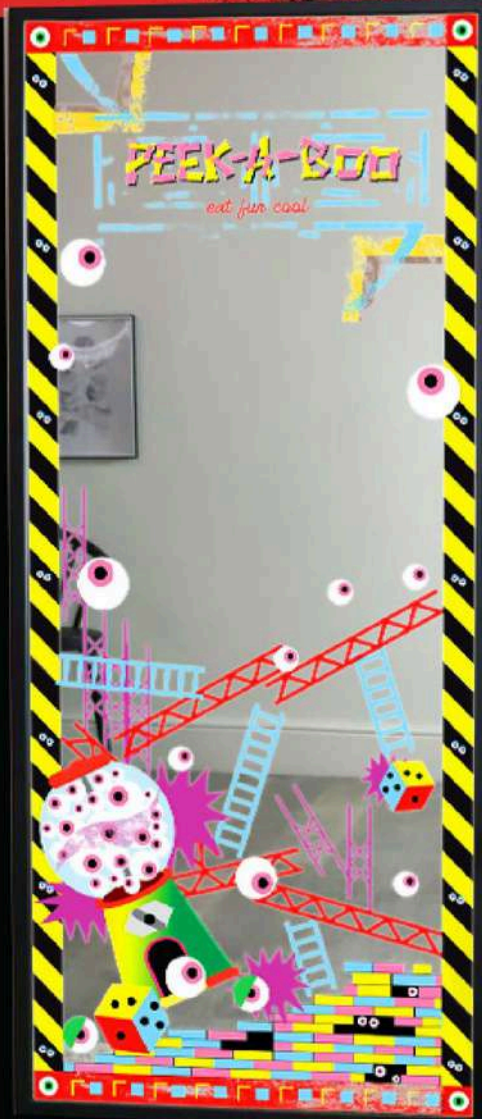

Graphic Elements

KEY VISUAL FOR CAFÉ

คาเฟ่บอร์ดเกม ที่มีธีมเป็นลูกตาที่
ซ่อนอยู่ตามเกมส่วนต่างๆของร้านให้คน
ที่มานอกจากจะได้ดื่มเครื่องดื่มทาน
ขนมแล้ว ยังสนุกกับการหาลูกตาและ
บอร์ดเกมด้วย

31 Nana, Ppm Prap Sattru Phai
Bangkok, 10100
0909938653