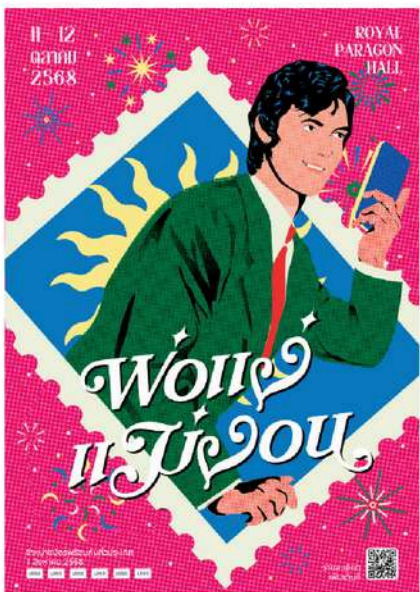

ถึง คุณรัก

จากพวกเรา ผู้กำกับและผู้จัดแสดงรายการคอนเสิร์ต รายการคอนเสิร์ต
นี้ เราขอขอบคุณคุณรักที่มาร่วมกันจัดคอนเสิร์ตครั้งนี้ ซึ่งถือเป็นเกียรติและ
ความสุขอย่างใหญ่หลวงสำหรับพวกเรา

ในโอกาสที่ คอนเสิร์ตนี้จบลงแล้ว เราก็ขอขอบคุณคุณรักที่มาร่วมกัน
จัดคอนเสิร์ตครั้งนี้ด้วยหัวใจที่เปี่ยมไปด้วยความรักและ
ความปรารถนาดี ซึ่งทำให้คอนเสิร์ตครั้งนี้เป็นคอนเสิร์ตที่
พิเศษและน่าประทับใจที่สุดสำหรับพวกเราทุกคน

วันที่ 11-12 ตุลาคม พ.ศ. 2568
ณ อาคาร 10 ชั้น โรงแรมแกรนด์ไฮแอทเอราวัณ

พวกเราทีมงานรายการนี้ขอขอบคุณคุณรัก

ด้วยรัก
Wong's All Stars