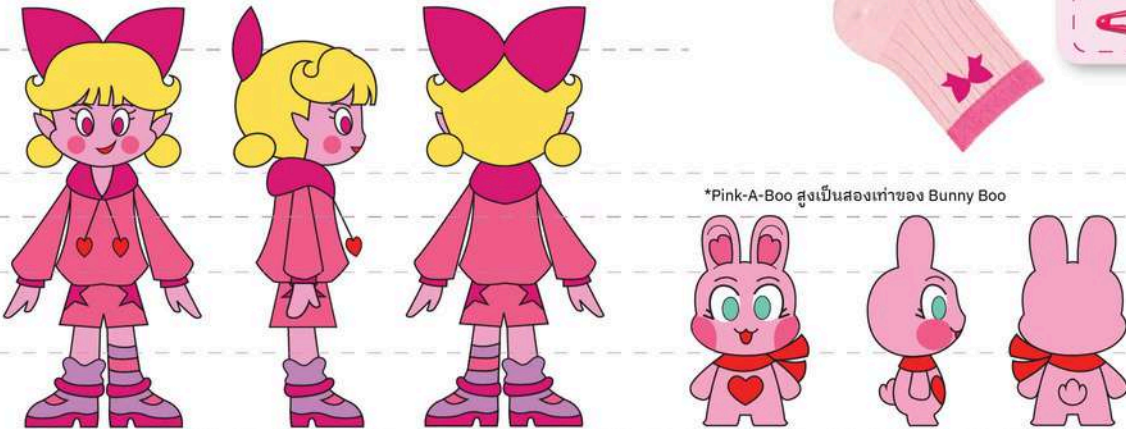

BUNNY BOO

ตุ๊กตาระต่ายตัวโปรดของ PINK-A-BOO ที่อยู่ตัวกับเธอมาเสมอ เมื่อเห็นว่าเธอกำลังเจอปัญหา จึงออกมามีชีวิตได้ และช่วยเธอในการเข้าหาคนอื่นโดยเข้าไปแกล้งเหยยให้ตกใจเล่นโดยไม่ทันตั้งตัว