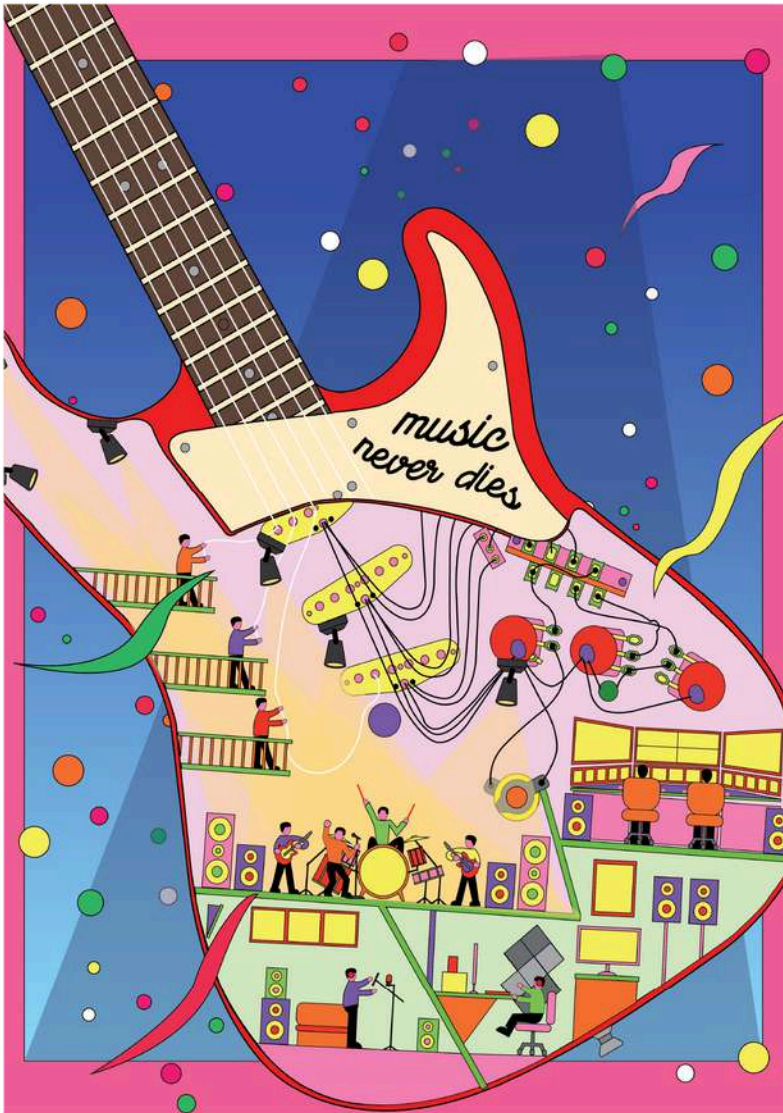

TAKE A BITE (EAT & CHILL)

PIECES OF CAKE (MINI GAME)

CREATE YOUR DAY (MACARON WORKSHOP)

BOARD FOR LUCKY U GAME

MUSIC NEVER DIES ; ASSEMBLY ILLUSTRATION

ได้แรงบันดาลใจมาจากรูปทรงของกีตาร์ที่กลไกในตัวมีความซับซ้อน แต่แค่เพียงเราดีดสายก็มีเสียงดนตรีออกมา จึงเปรียบว่าหรือจริงๆ แล้วในตัวกีตาร์มีอุตสาหกรรมดนตรีหรือคนในวงการนี้คอยสร้างเสียงดนตรีอยู่เบื้องหลัง