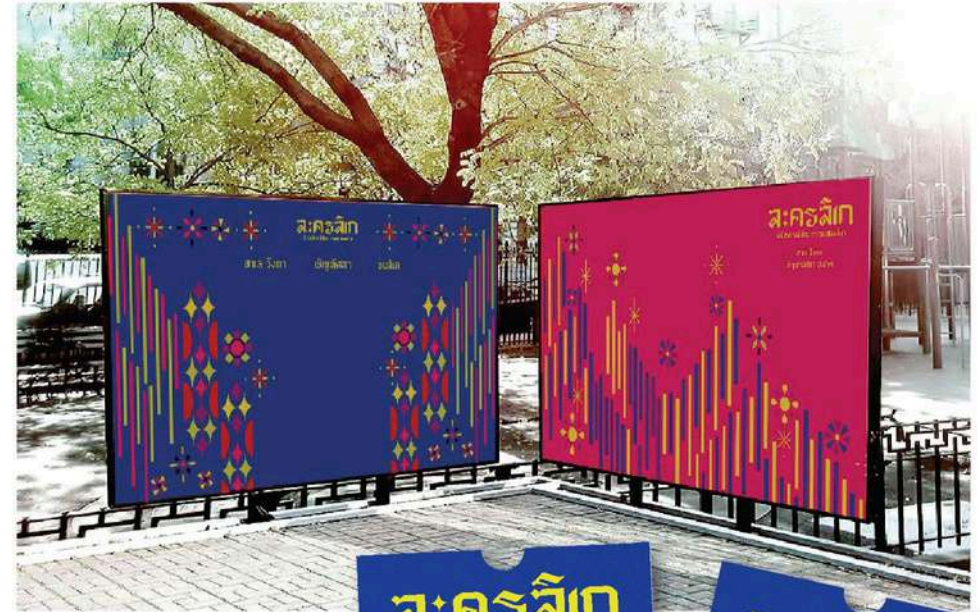

Logo Vertical Format : Thai

Graphic Elements

Color Usage

One Color Usage

Black and White

MUSEUM OF LIKAY THEATER

เซ้า
บเซ้า

เซ้า
บเซ้า