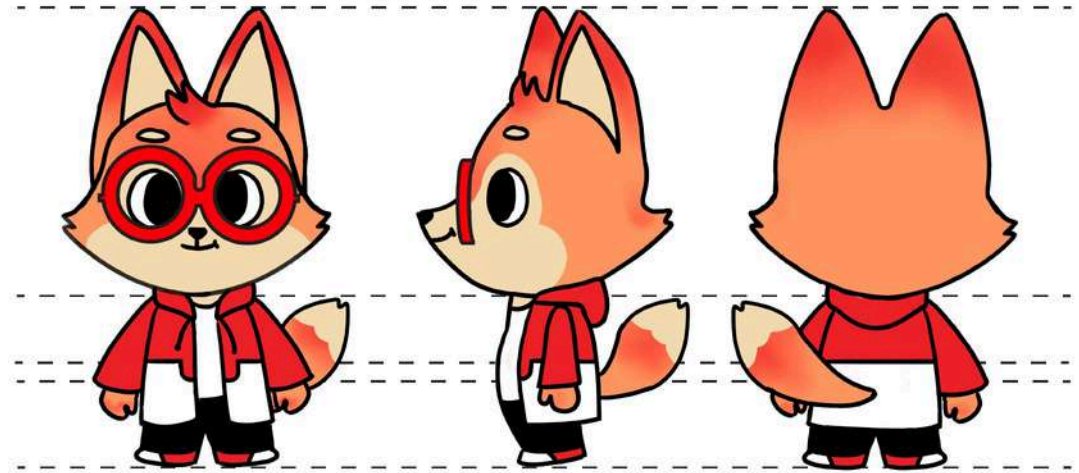

PIGEON PEEK

ออกแบบการ์ตูนแรกเตอร์ประจำสัมพันธ์ให้ข้อมูลเกี่ยวกับ 'การทานเนื้อนกพิราบ' โดยทำออกมาในรูปแบบสื่อร้านอาหาร Fast Food ใช้ชื่อว่า Pigeon Peek มีคอนเซปต์คือพิราบที่แอบอยู่ในตามจานอาหารให้คนมาตามหาแะแสะเกี่ยวกับการทานเนื้อนกพิราบที่แอบซ่อนอยู่ในแต่ละจาน ของร้าน PIGEON PEEK

PIGEON CHARACTER DESIGN

MR.JACK

OO JACKAL

Mr.Jack เป็นสุนัขจิ้งจอกพันธุ์ Jackal ที่คอยค้นคว้า ทดลอง สร้าง
สิ่งต่างๆอยู่ตลอดเวลาจนMr.Jackได้ค้นหาวัสดุผลิตที่ดีที่สุดมา
ใช้ จนออกมาเป็นแว่นตา Jackal ที่มีรูปทรงที่เป็นเอกลักษณ์ และ
มีเลนส์ Antiblue คุณภาพสูง ที่จะช่วยปกป้องดวงตาทุกคนจาก
แสงสีฟ้าที่มาจากอุปกรณ์อิเล็กทรอนิกส์