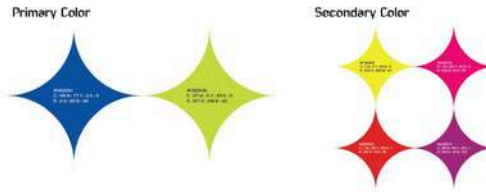

เป็นพิพิธภัณฑ์ที่จะเล่าว่าลิเกนั้นเป็นการแสดงพื้นบ้านของไทยที่มีคุณค่ามาเนิ่นนานมีการนำเสนอว่าจริงๆแล้วลิเกนั้นถือเป็นเพชรที่มีคุณค่าอีกเม็ดหนึ่งของเมืองไทย จะพาผู้ชมมารับชมประสบการณ์ดีๆผ่านการเปิดโรงลิเก ตั้งแต่โหมโรงจนลาโรง

Typeface

Mae Yok and fan club Likay

ฮาล่ วังกา เชิญชัศนา ชมลิเก

จะหยอดคำหวานหวานให้เธอนะเธอ ถ้าเธอต้องการคนคนนี่จะเป็นคนที่ดีที่มีเธอ ให้เธอเป็นนางเอกของวัน และที่จะไม่ไกล และที่จะไม่ไกล เรียกพี่พระเอกลิเก

A B C D E F G H I J K L M N O P Q R S T U V W X Y Z
a b c d e f g h i j k l m n o p q r s t u v w x y z
0 1 2 3 4 5 6 7 8 9

Headline
Chaochom Regular

A B C D E F G H I J K L M N O P Q R S T U V W X Y Z
a b c d e f g h i j k l m n o p q r s t u v w x y z
0 1 2 3 4 5 6 7 8 9

Bodytext
K2D Regular

ก ข ช ด ค ม ง จ ฉ ช ช ม น ย ฎ ฏ ฐ ฑ ฒ ณ ด ต ถ
ท ธ บ ษ ฝ ฝ ฝ ฝ ฝ ม ย ร ล ว ฬ ช ษ ส ฆ ษ อ ฮ
๐ ๑ ๒ ๓ ๔ ๕ ๖ ๗ ๘ ๙

Headline
Chaochom Regular

ก ข ช ด ค ม ง จ ฉ ช ช ม น ย ฎ ฏ ฐ ฑ ฒ ณ ด ต ถ
ท ธ บ ษ ฝ ฝ ฝ ฝ ฝ ม ย ร ล ว ฬ ช ษ ส ฆ ษ อ ฮ
๐ ๑ ๒ ๓ ๔ ๕ ๖ ๗ ๘ ๙

Bodytext
K2D Regular

LIKAY THEATER

MUSEUM OF LIKAY THEATER

Logo Horizontal Format : English

ละครลิเก

พิพิธภัณฑ์ศิลปะการแสดงลิเก

Logo Horizontal Format : Thai

LIKAY THEATER

MUSEUM OF LIKAY THEATER

Logo Vertical Format : English

ละครลิเก

พิพิธภัณฑ์ศิลปะการแสดงลิเก

Logo Vertical Format : Thai

Graphic Elements

Color Usage