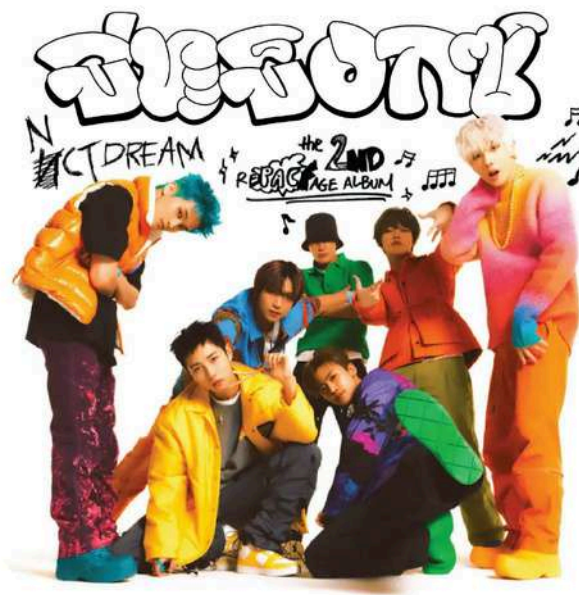

BEATBOX THAI VERSION ; WORDMARK

เปลี่ยน Wordmark อัลบั้มเพลง 'BEATBOX' - NCT DREAM เป็น บีทบ็อกซ์ เวอร์ชันภาษาไทย

นิเทศศิลป์ ลาดกระบัง

นิเทศศิลป์ ลาดกระบัง LOGO

ออกแบบโลโก้ 'นิเทศศิลป์ ลาดกระบัง' สำหรับใช้ในแบนเนอร์ออกบูธที่งาน Dek-D's Fair

SHOPSOM LOGO

ออกแบบโลโก้เพจ 'Shopsom' เพจ Facebook ที่รวบรวมผลงานของนักศึกษาสาขา นิเทศศิลป์ คณะสถาปัตยกรรม ศิลปะและการออกแบบ สจล.