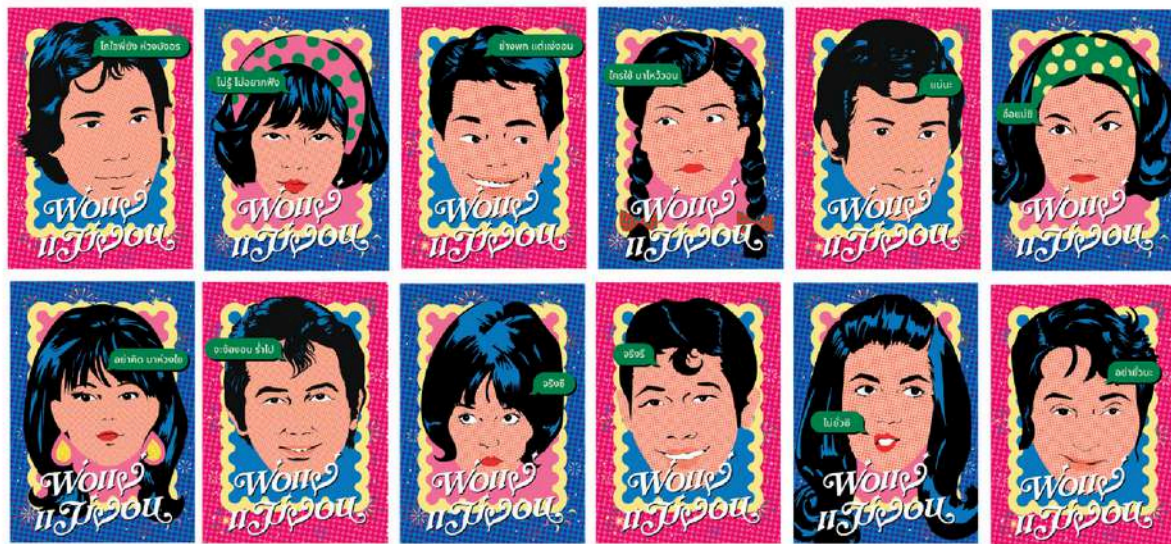

ถึง คุณรัก

จากพวกเรา ผู้กำกับและผู้จัดแสดงรายการคอนเสิร์ต รายการคอนเสิร์ต
นี้ เราขอขอบคุณคุณรักที่มาร่วมกันจัดคอนเสิร์ตครั้งนี้ ซึ่งถือเป็นเกียรติและ
ความสุขอย่างใหญ่หลวงสำหรับพวกเรา

ในโอกาสที่ คอนเสิร์ตนี้จบลงแล้ว เราก็ขอขอบคุณคุณรักที่มาร่วมกัน
จัดคอนเสิร์ตครั้งนี้ด้วยหัวใจที่เปี่ยมไปด้วยความรักและ
ความปรารถนาดี ซึ่งทำให้คอนเสิร์ตครั้งนี้เป็นคอนเสิร์ตที่
พิเศษและน่าประทับใจที่สุดสำหรับพวกเราทุกคน

วันที่ 11-12 ตุลาคม พ.ศ. 2568
ณ อาคาร 10 ชั้น โรงแรมแกรนด์ไฮแอทเอราวัณ

พวกเราทีมงานรายการนี้ขอขอบคุณคุณรัก

ด้วยรัก
Wong's All Stars