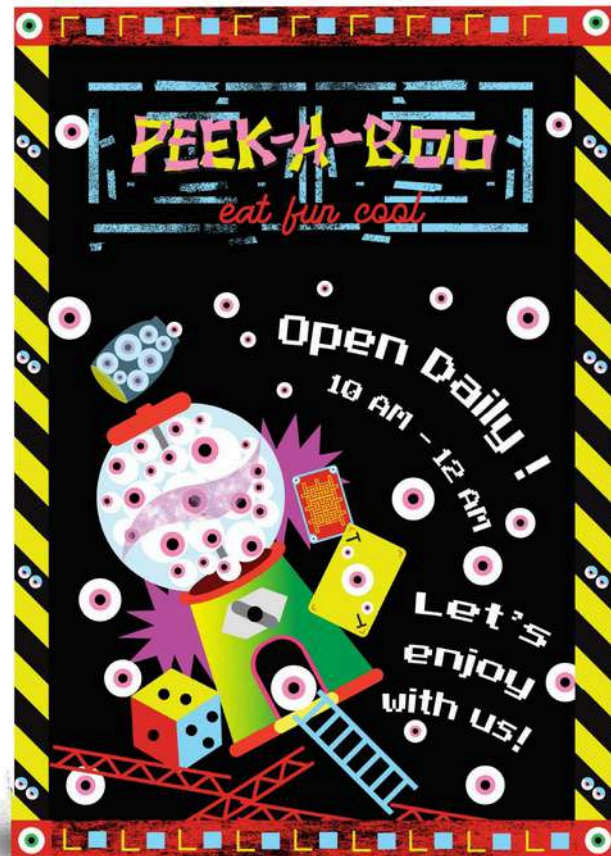

Graphic Elements

KEY VISUAL FOR CAFÉ

คาเฟ่บอร์ดเกม ที่มีธีมเป็นลูกตาที่
ซ่อนอยู่ตามเกมส่วนต่างๆของร้านให้คน
ที่มานอกจากจะได้ดื่มเครื่องดื่มทาน
ขนมแล้ว ยังสนุกกับการหาลูกตาและ
บอร์ดเกมด้วย

31 Nana, Ppm Prap Sattru Phai
Bangkok, 10100
0909938653