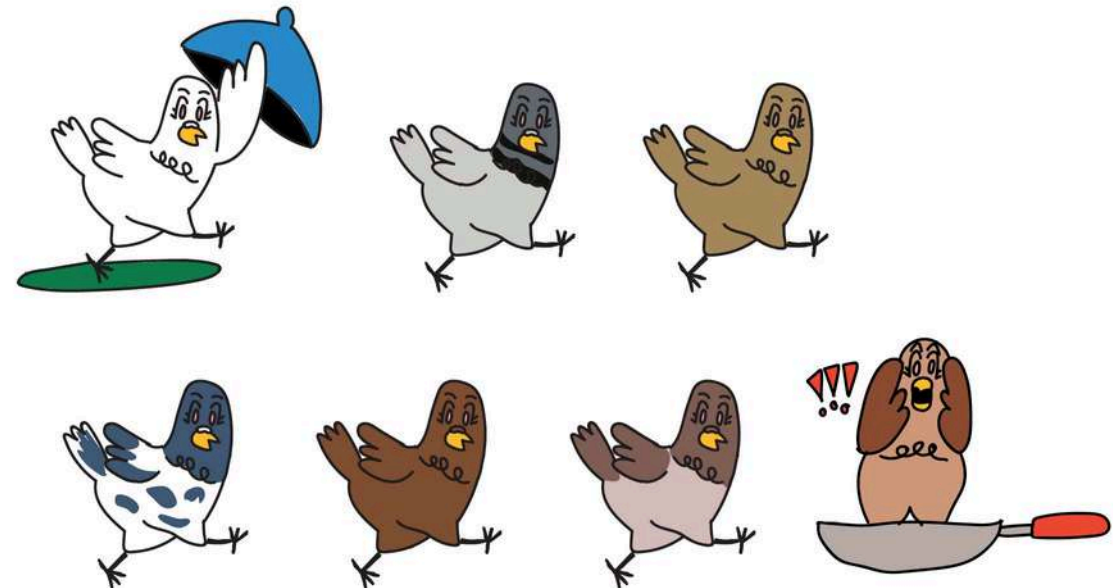

PIGEON PEEK

ออกแบบการ์ตูนแรกเตอร์ประจำสัมพันธ์ให้ข้อมูลเกี่ยวกับ 'การทานเนื้อนกพิราบ' โดยทำออกมาในรูปแบบสื่อร้านอาหาร Fast Food ใช้ชื่อว่า Pigeon Peek มีคอนเซปต์คือพิราบที่แอบอยู่ในตามจานอาหารให้คนมาตามหาแะแสะเกี่ยวกับการทานเนื้อนกพิราบที่แอบซ่อนอยู่ในแต่ละจาน ของร้าน PIGEON PEEK

PIGEON CHARACTER DESIGN

MR.JACK

OO JACKAL

Mr.Jack เป็นสุนัขจิ้งจอกพันธุ์ Jackal ที่คอยค้นคว้า ทดลอง สร้าง
สิ่งต่างๆอยู่ตลอดเวลาจนMr.Jackได้ค้นหาวัสดุผลิตที่ดีที่สุดมา
ใช้ จนออกมาเป็นแว่นตา Jackal ที่มีรูปทรงที่เป็นเอกลักษณ์ และ
มีเลนส์ Antiblue คุณภาพสูง ที่จะช่วยปกป้องดวงตาทุกคนจาก
แสงสีฟ้าที่มาจากอุปกรณ์อิเล็กทรอนิกส์