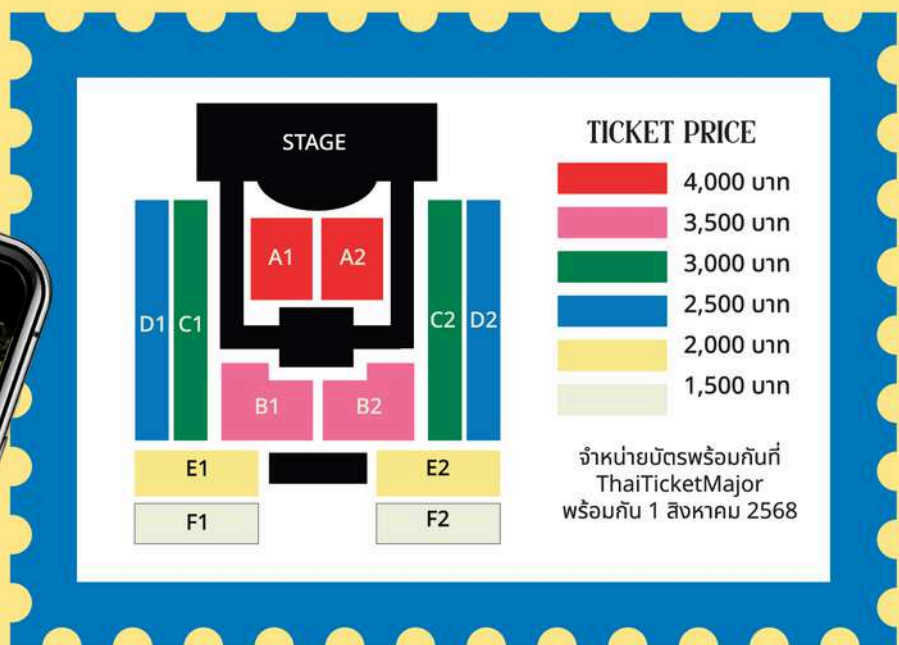

Flash Range of 1-3 m.
 Focusing distance is 1m-Wide
 No X-Ray
 Use as soon as possible after opening the package.

Wong & Jiraporn

Wong & Jiraporn

โตใจพี่ซิง ห่วงบ๊อง

ไม่รู้ ไม่อยากฟัง

Wong & Jiraporn

Wong & Jiraporn

พอม & นัทพอง

Seat Plan

11- 12 ตุลาคม 2568 | ROYAL PARAGON HALL

จำหน่ายบัตรพร้อมกันที่
ThaiTicketMajor
พร้อมกัน 1 สิงหาคม 2568

**อย่ารอช้า
มาให้ทันวันนัดหมาย
!!!**

สำหรับคุณผู้ชมท่านใดที่มีความประสงค์ที่จะพาผู้สูงอายุที่ใช้รถเข็นเข้าชมคอนเสิร์ต ท่านสามารถเลือกที่นั่งริมทางเดินเพื่อเปลี่ยนจากเก้าอี้เป็นที่สำหรับรถเข็นได้ หรือสอบถามรายละเอียดที่นั่งได้ที่ www.Thaiticketmajor.com โทรสอบถาม Call Center 02-262-3456