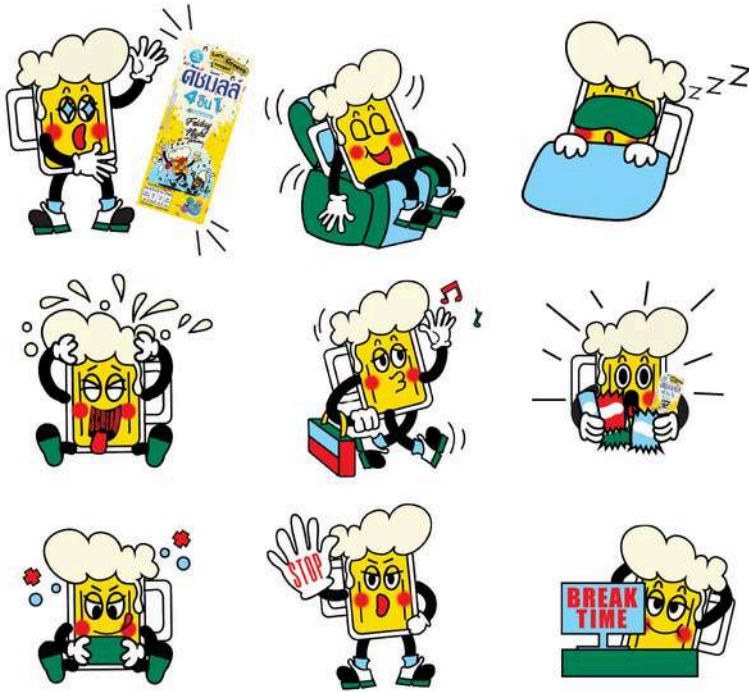

Friday Night with Butterbeer

ทำงาน เรียนกันมาเหนื่อยๆตลอดทั้ง สัปดาห์ คินวันศุกร์ทั้งทีก็ต้องสังสรรค์ ให้รางวัลตัวเอง ให้สมกับที่เหนื่อยกันมา หน่อย ด้วยเครื่องดื่มนมดัชมิลล์รสบัต เตอร์เบียร์

โดยมีกลุ่มเป้าหมายคือ พนักงานบริษัท นักศึกษา ที่มีความเครียด และเหนื่อยล้า สะสมกับการเรียนการทำงาน