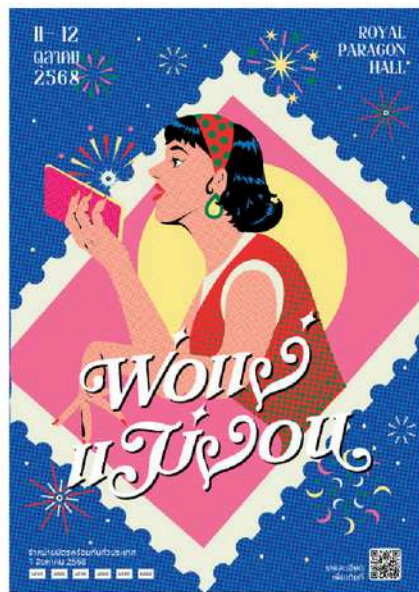

ถึง คุณรัก

จากพวกเรา ผู้กำกับและผู้จัดแสดงรายการคอนเสิร์ต รายการคอนเสิร์ต
นี้ เราขอขอบคุณคุณรักที่มาร่วมกันจัดคอนเสิร์ตครั้งนี้ ซึ่งถือเป็นเกียรติและ
ความสุขอย่างใหญ่หลวงสำหรับพวกเรา

ในโอกาสที่ คอนเสิร์ตนี้จบลงแล้ว เราก็ขอขอบคุณคุณรักที่มาร่วมกัน
จัดคอนเสิร์ตครั้งนี้ด้วยหัวใจที่เปี่ยมไปด้วยความรักและ
ความปรารถนาดี ซึ่งทำให้คอนเสิร์ตครั้งนี้เป็นคอนเสิร์ตที่
พิเศษและน่าประทับใจที่สุดสำหรับพวกเราทุกคน

วันที่ 11-12 ตุลาคม พ.ศ. 2568
ณ อาคาร 10 ชั้น โรงแรมแกรนด์ไฮแอทเอราวัณ

พวกเราทีมงานรายการนี้ขอขอบคุณคุณรัก

ด้วยรัก
Wong's All Stars