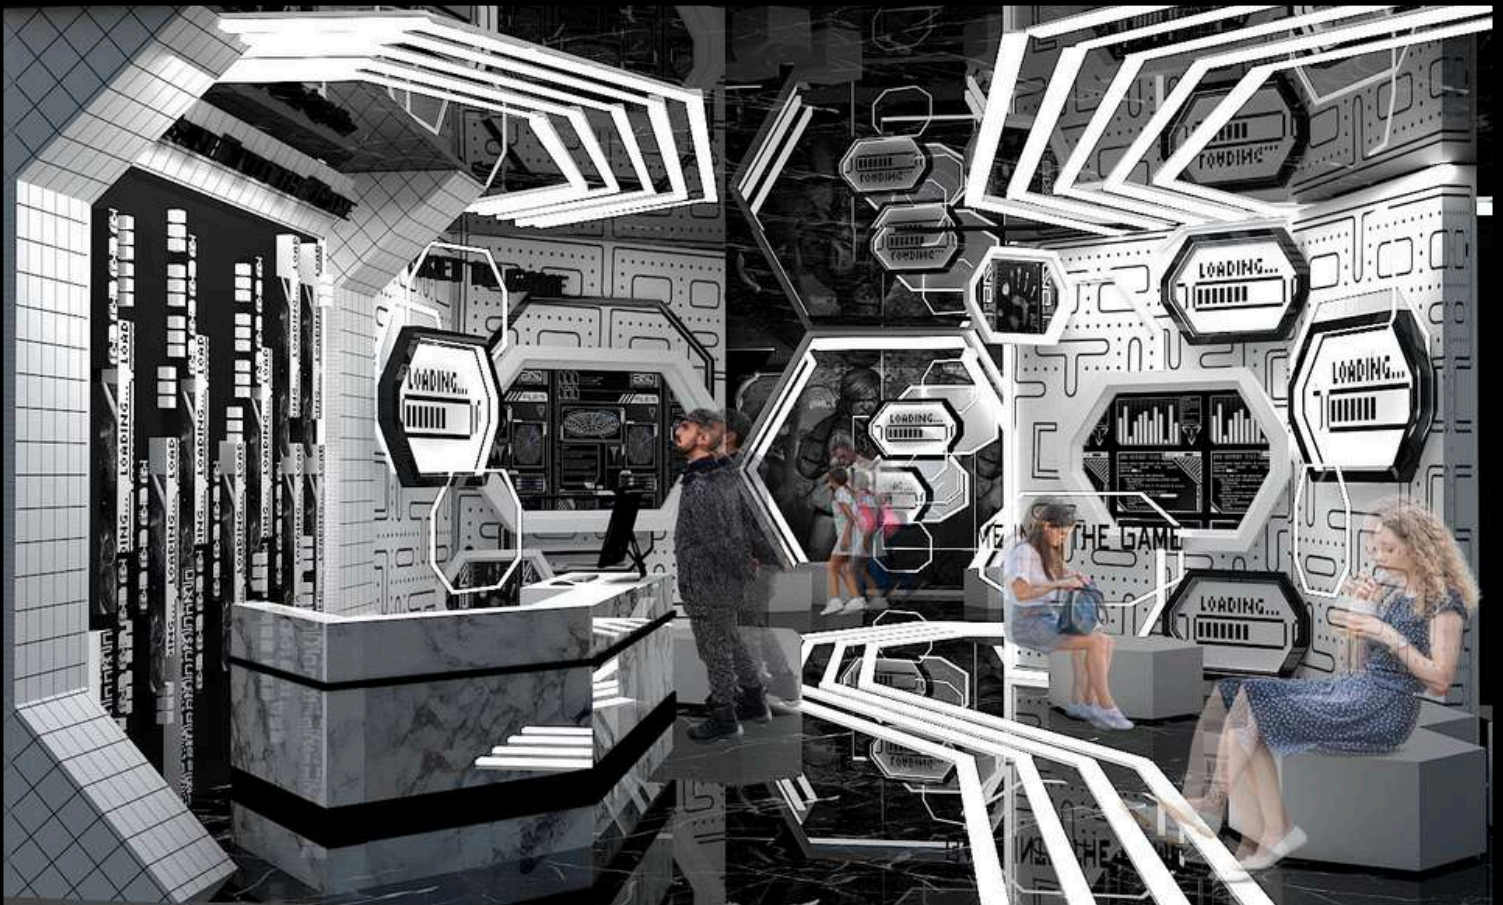

INTRODUCTION

MUSEUM 1

MUSEUM 2

RACING GAMER

WELCOME AREA

GAME INTO THE GAME

LOVE STORY (THE EDEN OF GARDEN)

คอนเซ็ปต์ของชุมชนคือ Love story Eden Of Garden เป็นชุมชนที่มอบความสุขและความอบอุ่นให้กับคนที่รักเรื่องธรรมชาติและมีความสุขกับธรรมชาติสีเขียว รู้สึกถึงค่านิยมและความที่ใส่ใจในธรรมชาติของสวนที่เขียวชอุ่มและสวยงามพร้อมด้วยสวนผลไม้ที่อุดมสมบูรณ์พร้อมด้วยสวนที่เขียวชอุ่มและสวยงามพร้อมด้วยสวนผลไม้ที่อุดมสมบูรณ์พร้อมด้วยสวนที่เขียวชอุ่มและสวยงามพร้อมด้วยสวนผลไม้ที่อุดมสมบูรณ์