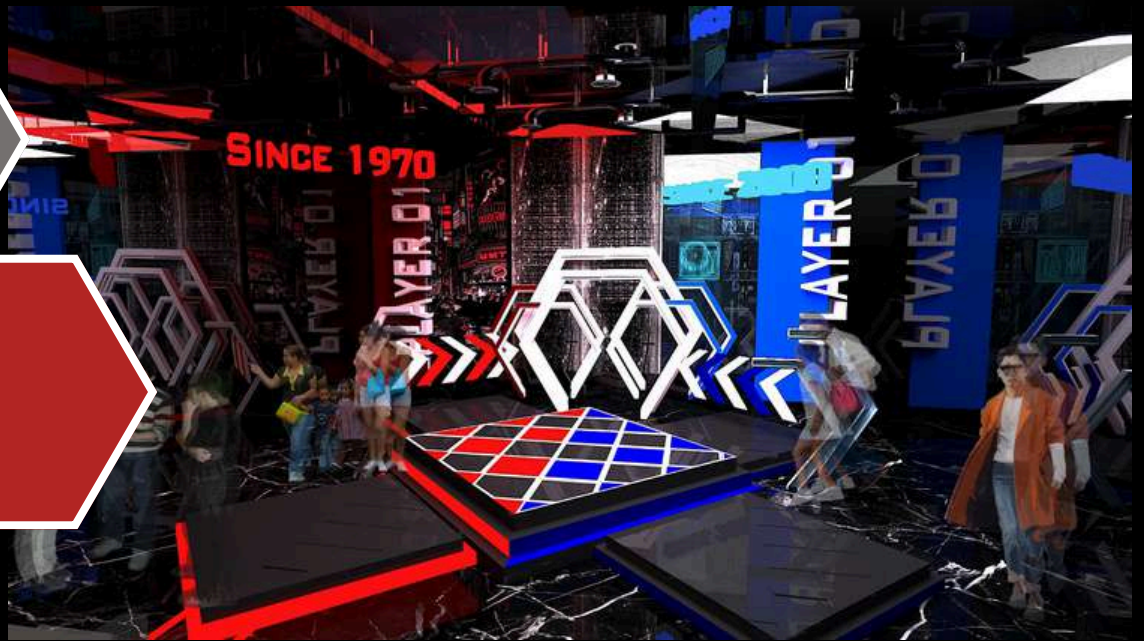

INTRODUCTION

MUSEUM 1

MUSEUM 2

RACING GAMER

WELCOME AREA

GAME INTO THE GAME

LOVE STORY (THE EDEN OF GARDEN)

คอนเซ็ปต์ของชุมชนคือ Love story Eden Of Garden เป็นชุมชนที่มอบความสุขและความอบอุ่นให้กับคนที่รักเรื่องธรรมชาติและมีความสุขกับธรรมชาติสีเขียว รู้สึกถึงค่านิยมและความที่ใส่ใจในธรรมชาติของสวนที่เขียวชอุ่มและสวยงามพร้อมด้วยสวนผลไม้ที่อุดมสมบูรณ์พร้อมด้วยสวนที่เขียวชอุ่มและสวยงามพร้อมด้วยสวนผลไม้ที่อุดมสมบูรณ์พร้อมด้วยสวนที่เขียวชอุ่มและสวยงามพร้อมด้วยสวนผลไม้ที่อุดมสมบูรณ์