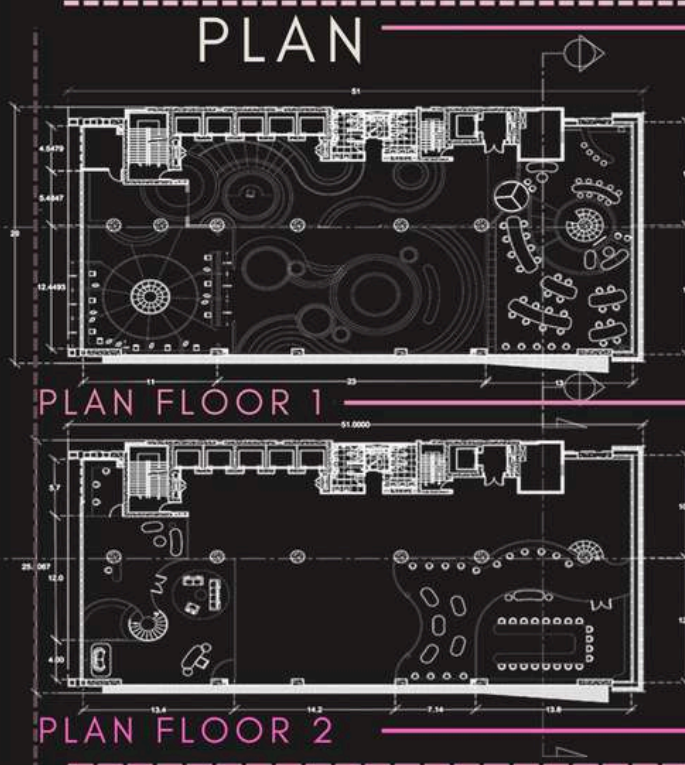

RuPaul's DRAG RACE

MAKE UP
การแต่งหน้า
ถือเป็นส่วนหนึ่ง
ของการแข่งขัน
รายการนี้ที่ทุกคน
ควรมองข้าม

LIP SYNC FOR YOUR LIFE
เป็นวงดนตรี
ร้องเพลงหรือขับ
ร้องแร็ป เป็นรหัสผ่าน
ของศิลปินที่เข้าแข่งขัน
วงดนตรีหรือวงร้อง
เป็น 2 มือกต่อวง
ร้องแร็ป

MAKE UP
การแต่งหน้า
ซึ่งเป็นส่วนหนึ่ง
ของการแข่งขัน
รายการนี้ที่ทุกคน
ควรมองข้าม

LGBT
เสียดังตัวแทนของ
ชาว LGBT ในทุก
วัฒนธรรม เป็นโอร
งโมเดลที่กล้าหาญ
ทุกที่ที่ความฝัน

CONCEPT
"SURREAL"

ความเหนือจริงที่มาจากการ
แต่งตัวแต่งหน้าที่ดู
OVERกว่าการแต่งตัวทั่วไป

QUEEN POWER SURREAL

RACING ROOM

RELAXING ROOM

STAGE QUEEN

COLOURS