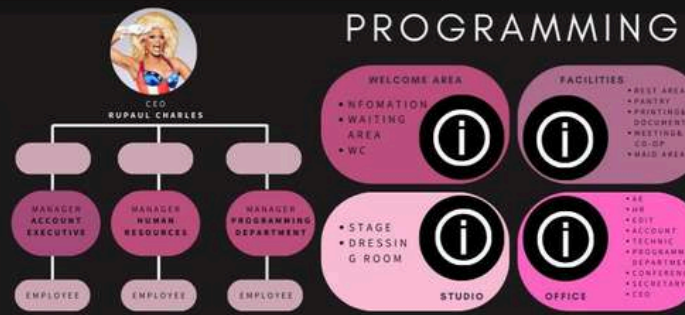

RuPaul's DRAG RACE

MAKE UP
การแต่งหน้า
ถือเป็นส่วนหนึ่ง
ของการแข่งขัน
รายการนี้ที่ทุกคน
ควรมองข้าม

LIP SYNC FOR YOUR LIFE
เป็นวงดนตรี
ร้องเพลงหรือขับ
ร้องแร็ป เป็นรหัสผ่าน
ของศิลปินที่เข้าแข่งขัน
วงดนตรีหรือวงร้อง
เป็น 2 มือกต่อวง
ร้องแร็ป

MAKE UP
การแต่งหน้า
ซึ่งเป็นส่วนหนึ่ง
ของการแข่งขัน
รายการนี้ที่ทุกคน
ควรมองข้าม

LGBT
เสียดังตัวแทนของ
ชาว LGBT ในทุก
วัฒนธรรม เป็นโอร
งโมเดลที่กล้าหาญ
ทุกที่ที่ความฝัน

CONCEPT
"SURREAL"

ความเหนือจริงที่มาจากการ
แต่งตัวแต่งหน้าที่ดู
OVERกว่าการแต่งตัวทั่วไป

QUEEN POWER SURREAL

RACING ROOM

RELAXING ROOM

STAGE QUEEN

COLOURS