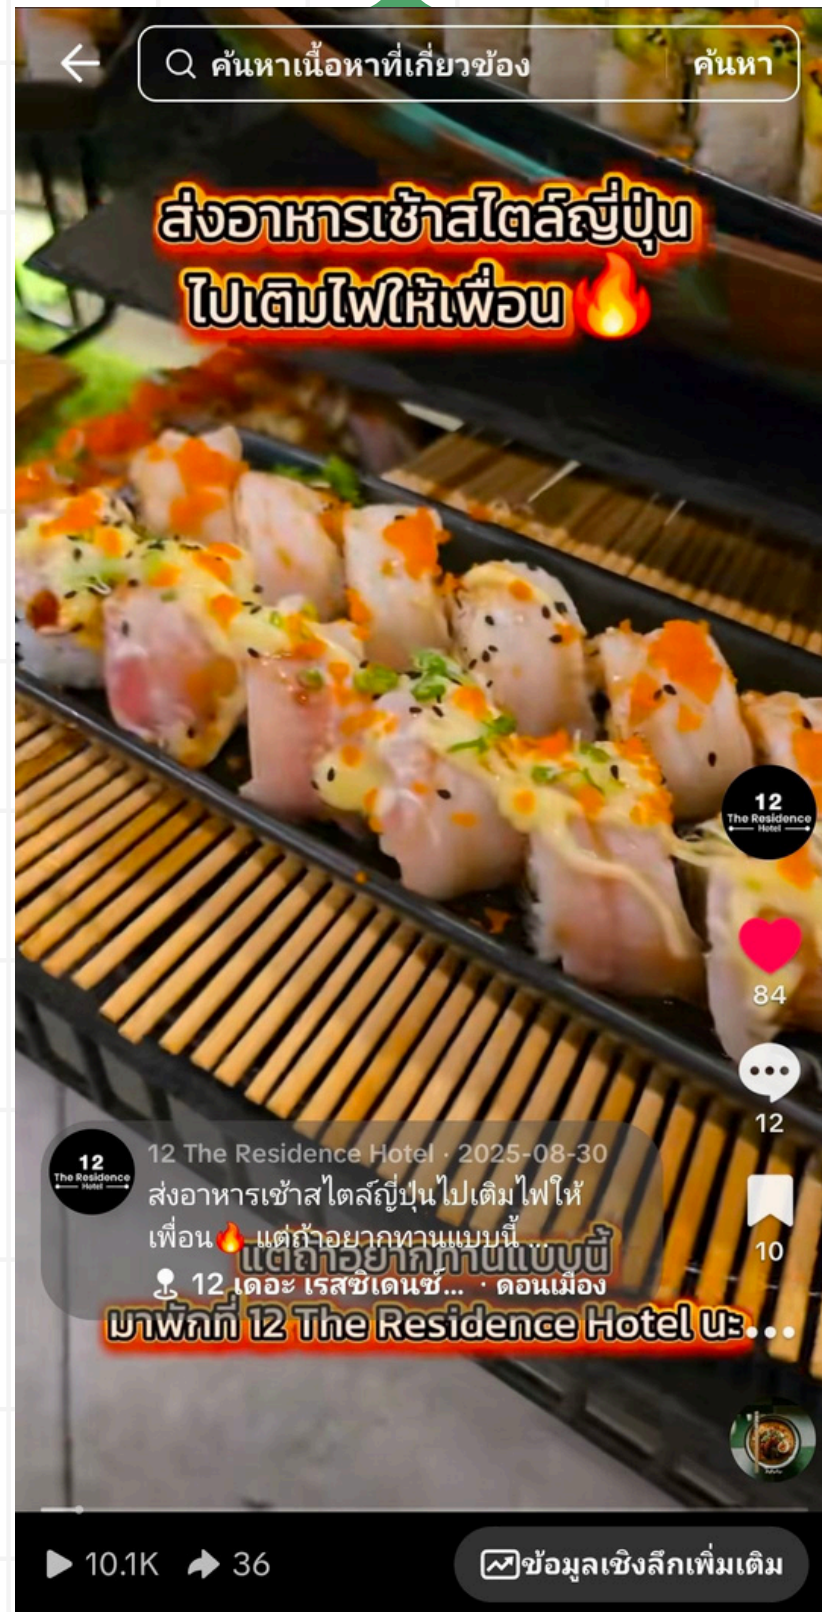

ผลงานถ่ายคลิปและตัดต่อ
ลง Tiktok

EDITOR