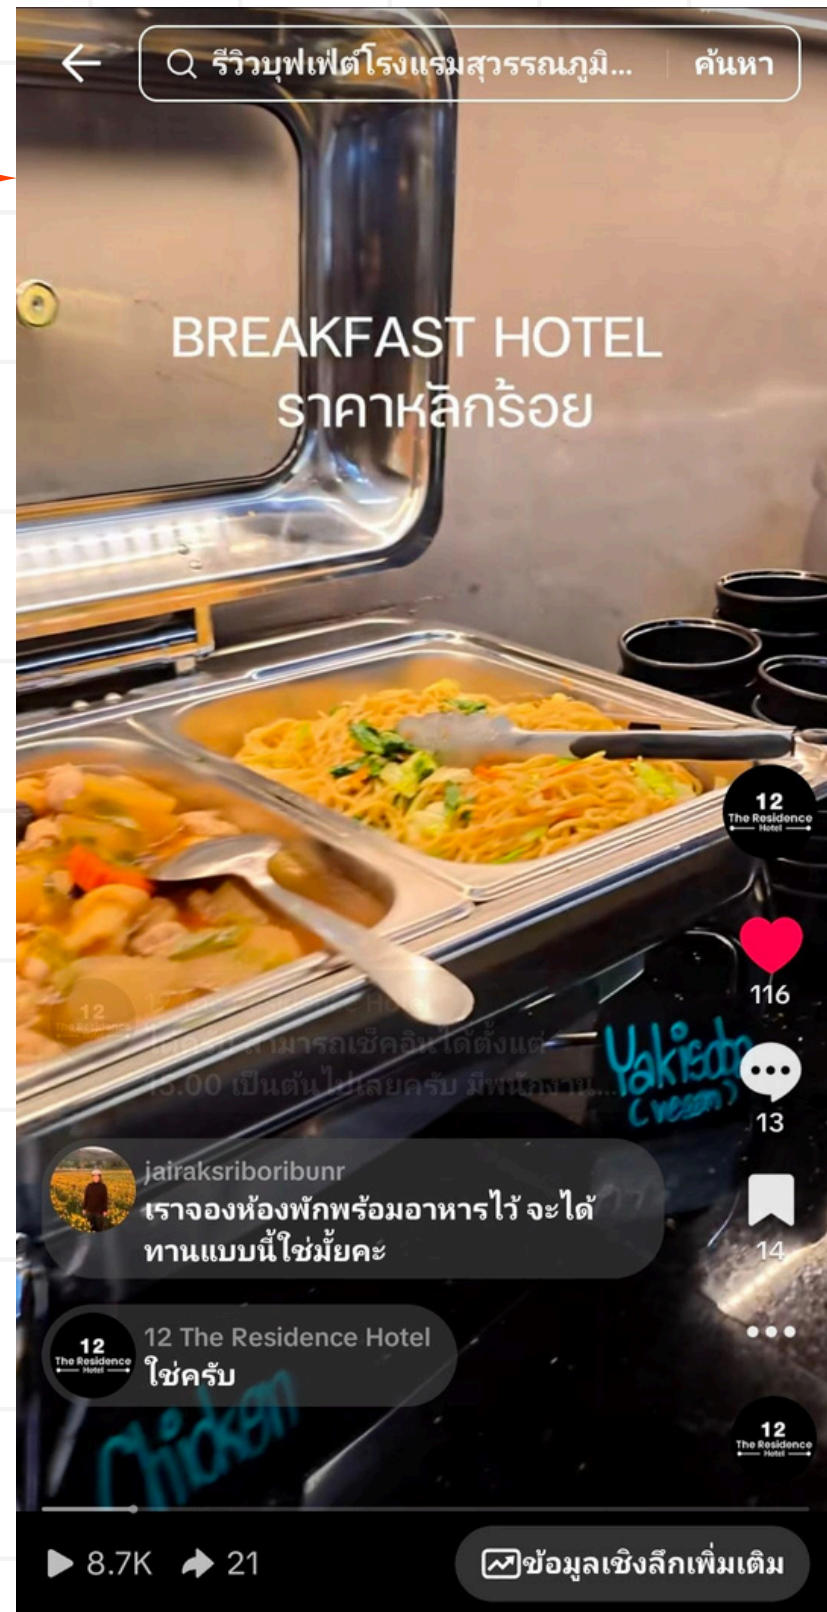

ผลงานถ่ายคลิปและตัดต่อ
ลง Tiktok

EDITOR