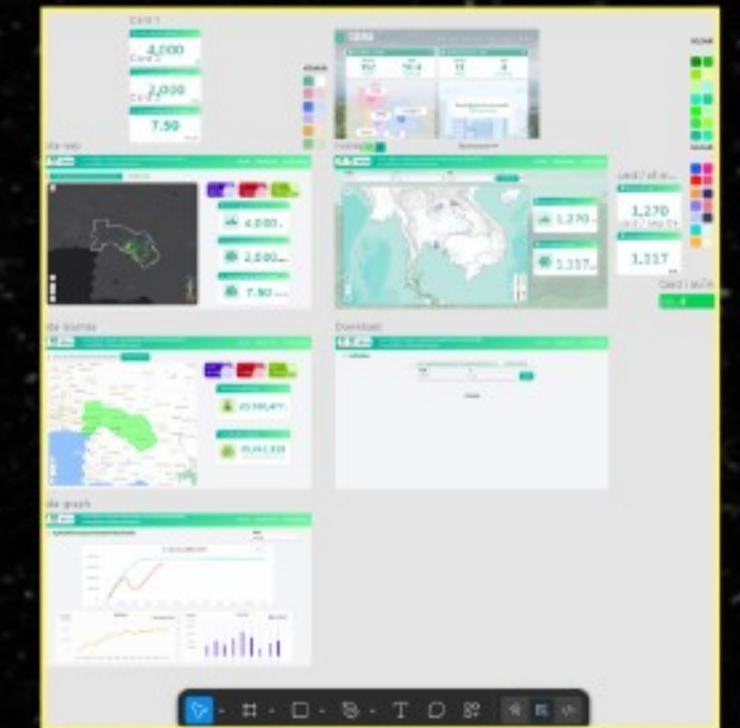

RESULTS

03 USER TESTING
APP CHECK NAM
APP LIFE DEE

04 GRAPHIC DESIGN
POSTER
SOCIAL MEDIA POST
DESIGN

01 APPLICATION
CHECK CARBON
CHECK PHOON
CHECK NAM
LIFE DEE

02 WEBSITE
CHECK CARBON (RUBBER)
CHECK PHOON (PM 2.5)
GISTDA DIGITALTWIN
GISTDA AGRICULTURE