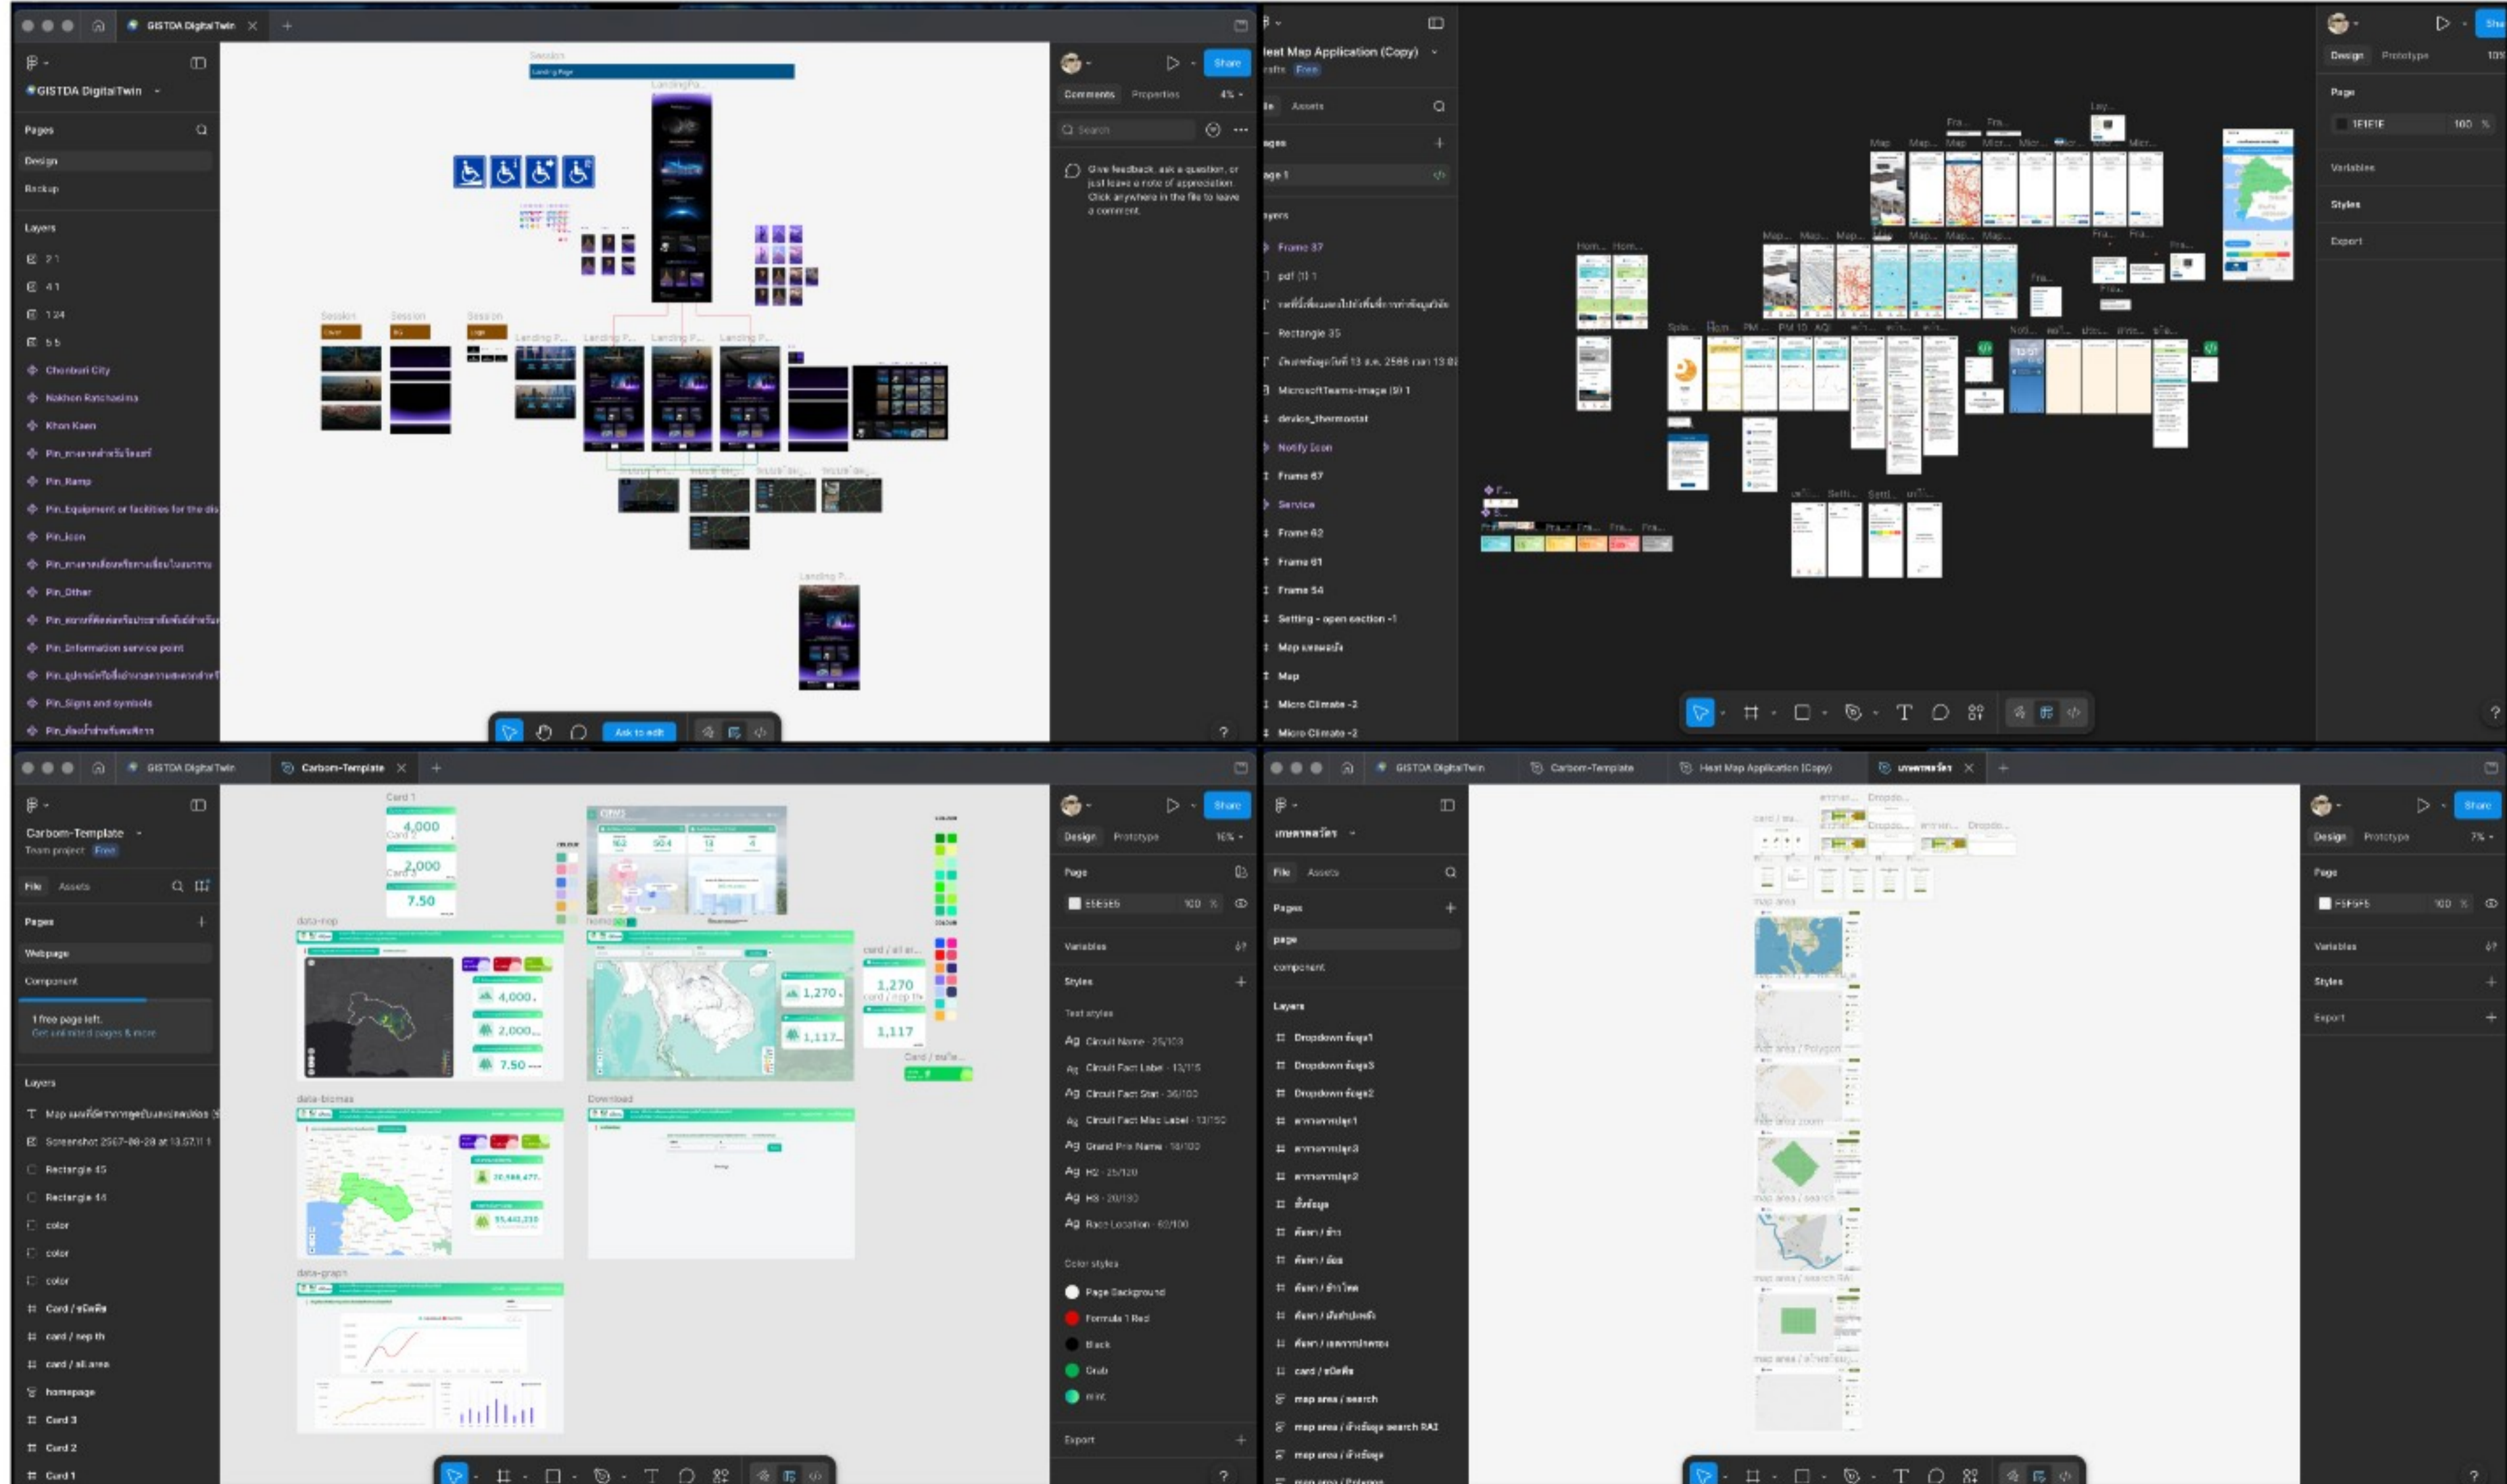

WORKS

PORTFOLIO

WORK ARCHIEVE

WORKS

PORTFOLIO

WORK ARCHIEVE

RESULTS

03 USER TESTING
APP CHECK NAM
APP LIFE DEE

Life Dee แอปพลิเคชันที่สะท้อนความก้าวหน้าของ "นวัตกรรมภูมิสารสนเทศด้านสาธารณสุข" (Geohealth) พัฒนาโดย GISTDA ร่วมกับกรมอนามัย และกรมควบคุมโรค เพื่อเป็นเครื่องมือติดตามความเสี่ยงประชาชนในการ อดทน อดกลั้น และรับมือความเสี่ยงทางด้านสุขภาพ จากสิ่งแวดล้อมและสภาพภูมิอากาศที่เปลี่ยนแปลงในปัจจุบัน